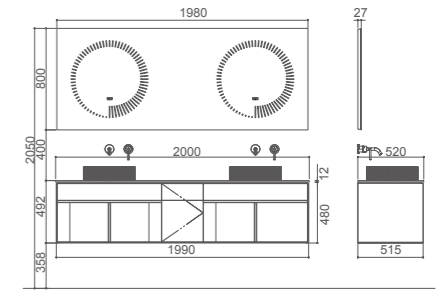

PY40920

KLEIN 克莱因

PTA204

台上盆

φ390*110mm/ 灰色玻璃

PM40920

岩板台面

2000*520*12mm / 陨石白

PY40920-P

盆柜 A

1990*515*480mm/ 克莱因蓝

PY40920-J

镜子

1980*27*800mm / 玻璃

PWP2194-05

龙头

枪灰色

PWX2436-05

下水器

枪灰色