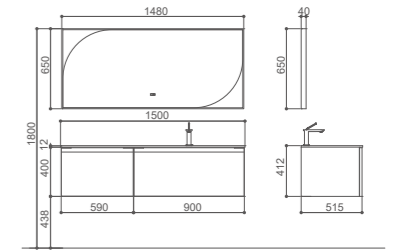

PY47015

GREY 格雷