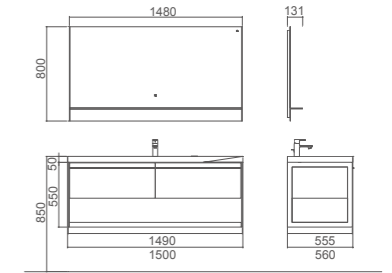

PY34615

SNOW 丝诺

PM34615
岩板一体台盆
1500*560*140mm/ 寒江雪
PY34615-P
盆柜
1490*555*550mm / 墨玉绿
PY23015-J
镜子
1480*131*800mm/ 枪灰色 + 玻璃

PWP2167-05
龙头
枪灰色