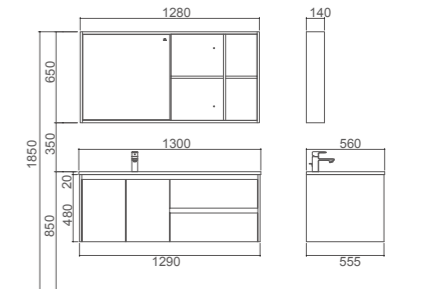

PY20913

FELTON 费尔顿

PTC312

台下盆
600*400*205mm/ 白色

PM20913

大理石台面
1300*560*20mm/ 黑色火烧石

PY20913-P

盆柜
1290*555*480mm/ 黑褐色橡木

PY20913-J

镜柜
1280*140*650mm/ 黑褐色橡木

PWP0170-01

龙头
铬色

PWX0008-01

下水器
铬色

PY20910

PTC312

台下盆
600*400*205mm/ 白色

PM20910

大理石台面
黑色火烧石

PY20910-P

盆柜
黑褐色橡木

PY20910-J

镜柜
黑褐色橡木

PWP0170-01

龙头
铬色

PWX0008-01

下水器
铬色

PY20908

PTC312

台下盆
600*400*205mm/ 白色

PM20908

大理石台面
黑色火烧石

PY20908-P

盆柜
黑褐色橡木

PY20908-J

镜柜
黑褐色橡木

PWP0170-01

龙头
铬色

PWX0008-01

下水器
铬色