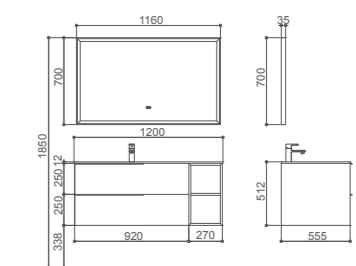

PY48012

FERRA 菲拉

- PY48012-P
  盆柜
  1190*555*500mm/ 雪松灰
- PY48012-J
  镜子
  1160*35*700mm/ 玻璃
- PM48012
  岩板台面
  梦赫白
- PTC312
  台下盆
  600*400*205mm
- PWP2179-05
  龙头
- PWX0008-05
  下水器