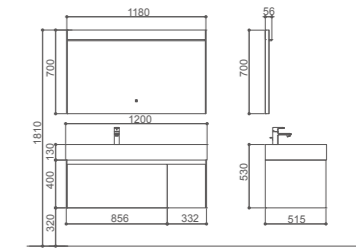

PY39912

LIGHT 莱特

PY39912-P
盆柜
1188*515*400mm/ 巴西棕

PY39912-J
方镜
1180*56*700mm/ 玻璃

PJB13512LE-03A
纳米金刚石一体盆
1200*520*139mm/ 半亮光白

PWP2179-05
龙头
枪灰色

PWX0008-05
下水器
枪灰色