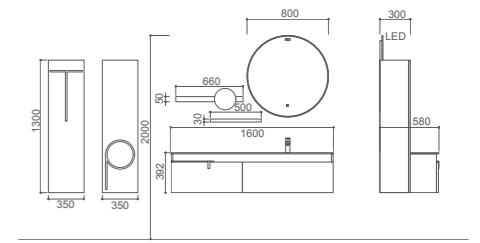

PY29516

PJB10216RE-02C
纳米金刚石台面盆
1600*580*175mm/ 星空黑蓝

PY29516-P
盆柜
1590*575*380mm / 爱马仕橙

PY29416-J
镜子
800*30*800mm/ 玻璃

PY29524-BA
大侧柜 A
350*300*1300mm / 爱马仕橙 + 玻璃

PY29524-BB
大侧柜 B
350*300*1300mm / 爱马仕橙 + 玻璃

PY29416-CA
置物架 A
660*210*160mm / 枪灰色金属 + 玻璃

PY29416-CB
置物架 B
500*30*132mm / 枪灰色

PWP2167-05
龙头
枪灰色

PWX0008-05
下水器
枪灰色