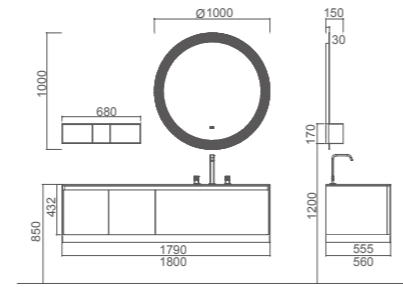

PWX0008-05
 下水器
 枪灰色

PY33618

IVERSON 艾弗森

PJC003-01C
纳米金刚石台下盆
600*410*208mm/ 哑光白

PM33618
岩板台面
1800*560*12mm/ 莎士比亚黑

PY33618-P
盆柜
1790*555*420mm
星际灰 + 莎士比亚黑岩板

PY33618-J
镜子
1000*30*1000mm/ 玻璃

PY33618-C
置物架
680*150*170mm/ 玻璃
枪灰色金属 + 莎士比亚黑岩板