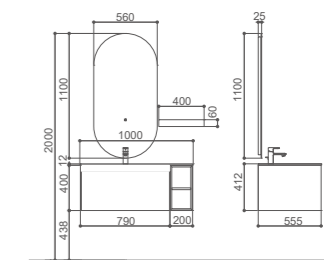

PY39810

LANDY 兰迪

- | | |
|---------------------------------------|------------------------------------|
| PY39810-P
盆柜
990*555*400mm/ 墨玉绿 | PTC316
台下盆
600*400*181mm/ 白色 |
| PY39810-J
椭圆镜
560*25*1100mm/ 玻璃 | PWP2202-05
龙头
枪灰色 |
| PY33412-C
置物架
400*104*80mm | PWX0008-05
下水器
枪灰色 |
| PM39810
岩板台面
阿提卡斯 | |