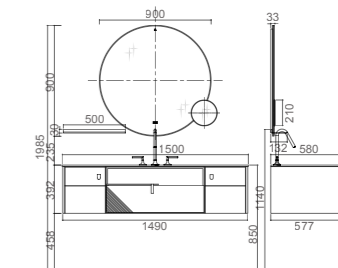

PY40115

DYSIS 狄希斯

PTC316
台下盆
600*400*181mm/ 白色

PM40115
岩板台面
1500*580*12mm / 星河石深灰

PY40115-P
盆柜
1490*577*380mm/ 奶棕色

PY40115-J
镜子
949*33*900mm/ 拉丝金

PY24212-C
置物架
500*132*30mm/ 拉丝金

PWP0001-09
龙头
拉丝金