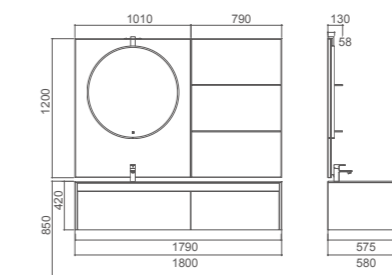

PM34018
岩板台面
1800*580*12mm/ 浅灰维克

PY34018-P
盆柜
1790*575*408mm/ 晨曦黄

PY34018-J
镜子
1010*58*1200mm/ 枪灰色 + 玻璃

PY34018-C
置物架
790*130*1200mm/ 晨曦黄 + 枪灰色

PWP0337-05
龙头
枪灰色

PWX0008-05
下水器
枪灰色

浅灰维克

晨曦黄