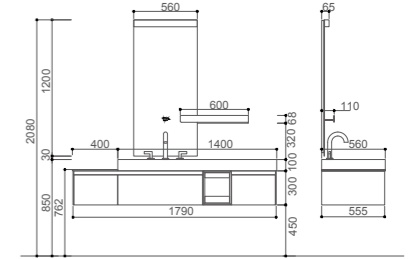

PY40310

PY40310-P
盆柜
1000*500*300mm/ 仿古银

PY40310-J
方镜
980*27*700mm/ 玻璃

PJB12710-24A
精铝制石一体盆
1000*500*151mm/ 深灰色通

PWP2194-05
龙头
枪灰色

PWX0008-05
下水器
枪灰色

PY39518

NAYAR 娜雅