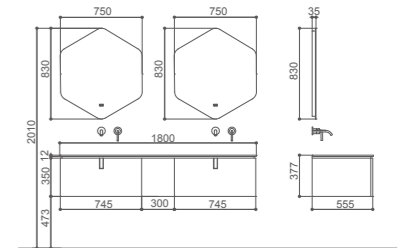

PY47318

CHLOE 克洛伊

PY47318-P
盆柜
1790*555*350mm
意大利 PD 科技木皮

PWP2194-05
龙头

PWX0008-05
下水器

PY47318-J
镜子
750*35*830mm

PJB14318-48
可丽耐无缝拼接一体盆
1800*560*140mm/ 石墨灰