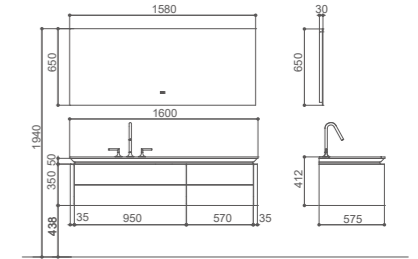

PY40016

NOBLE 诺博

PY40016-P
盆柜
1590*575*400mm/ 神秘灰
PY40016-J
方镜
1580*27*650mm/ 玻璃
PTC316
台下盆
600*400*181mm/ 白色

PM40016
岩板台面
梦赫白
PWP0001-03
龙头
玫瑰金
PWX0008-09
下水器
拉丝金

PY40012

PY40012-P
盆柜
1190*575*400mm/ 神秘灰
PY40012-J
圆镜
φ800*25mm/ 玻璃
PY29524-C
置物架
450*130*100mm
PTC316
台下盆
600*400*181mm/ 白色