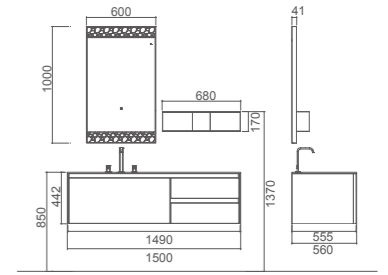

PY22915

COLIN 科林