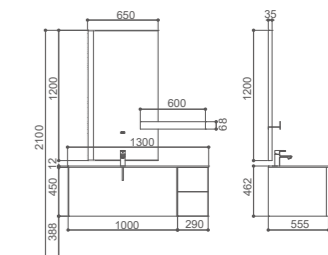

PY47913

AZURE 埃诺

PY47913-P
盆柜
1290*555*450mm/ 翡绿灰
PY47913-J
镜子
650*35*1200mm
PY39518-C
置物架
600*110*68mm

PJB14113LE-47
可丽耐一体盆
1300*560*157mm/ 雪山白
PWP2179-05
龙头
PWX0008-05
下水器