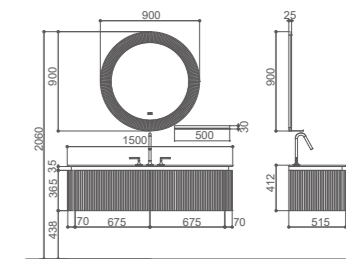

PY40215

GLOSSY 格诺斯

PY40215-P
盆柜
1490*515*400mm/ 哑白
PY40215-J
圆镜
φ900*25mm/ 玻璃
PJB13915G-01C
纳米金刚石台面盆
1500*520*150mm/ 哑光白

PY24212-C
置物架
PWP0001-09
龙头
拉丝金
PWX2436-09
下水器
拉丝金