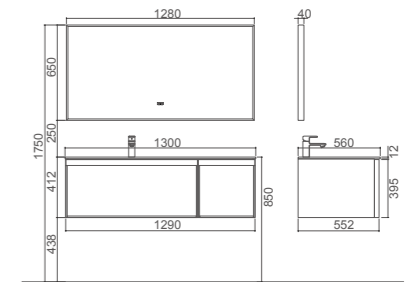

PWP0001-05
龙头
枪灰色

PWX0008-05
下水器
枪灰色

PY39713

ISAFU 伊莎芙

PJC003-01C
纳米金刚石台下盆
600*410*208mm/ 哑光白

PM39713
岩板台面
1300*560*12mm / 寒江雪

PY39713-P
盆柜
1290*552*400mm / 香槟金

PY39713-J
镜子
1280*40*650mm / 枪灰色