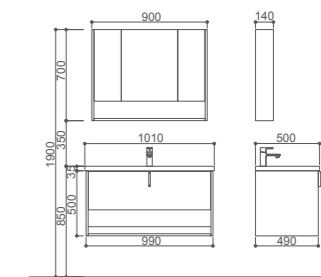

PY29610

EGBERT 爱格伯特

PTB31310E
台面盆
1005*505*200mm/ 白色
PY29610-P
盆柜
990*490*500mm/ 深棕色胡桃木
PY29609-J
镜柜
900*140*700mm/ 深棕色胡桃木

PWP2179-09
龙头
拉丝金
PWX0008-09
下水器
拉丝金