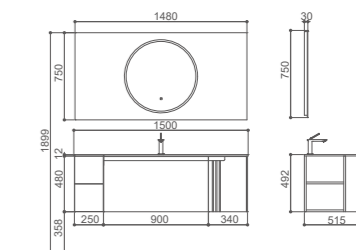

PY47815

PASHA 帕莎

PY47815-P
盆柜
1490*515*480mm/ 神秘灰
PY47815-J
镜子
1480*30*750mm
PJB14115E-47
可丽耐一体盆
1500*520*157mm/ 雪山白

PWP2179-05
龙头
PWX0008-05
下水器