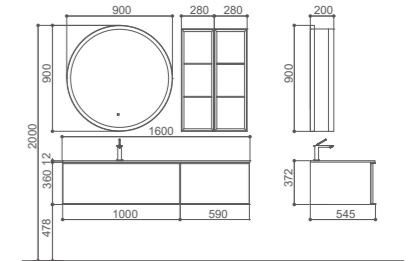

PY47216

GLAZE 格雷兹

PY47216-P
盆柜
1590*545*360mm/ 星云影木
PY47216-J
镜子
φ900*35mm
PY47216-F
附柜
560*200*900mm

PJB14216LE-48
岩板热弯一体盆
1600*550*148mm/ 星空灰
PWP0337-05
龙头
PWX0008-05
下水器