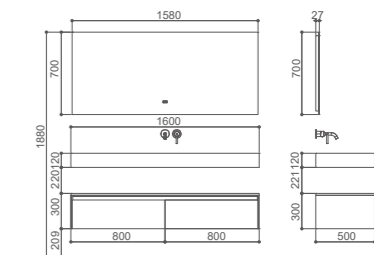

PY40316

HILLIN 希林

PY40316-P
盆柜
1600*500*300mm/ 仿古银

PY40316-J
方镜
1580*27*700mm/ 玻璃

PJB13516-24A
精铝制石一体盆
1600*500*151mm/ 深灰色通体

PWP2194-05
龙头
枪灰色

PWX0008-05
下水器
枪灰色