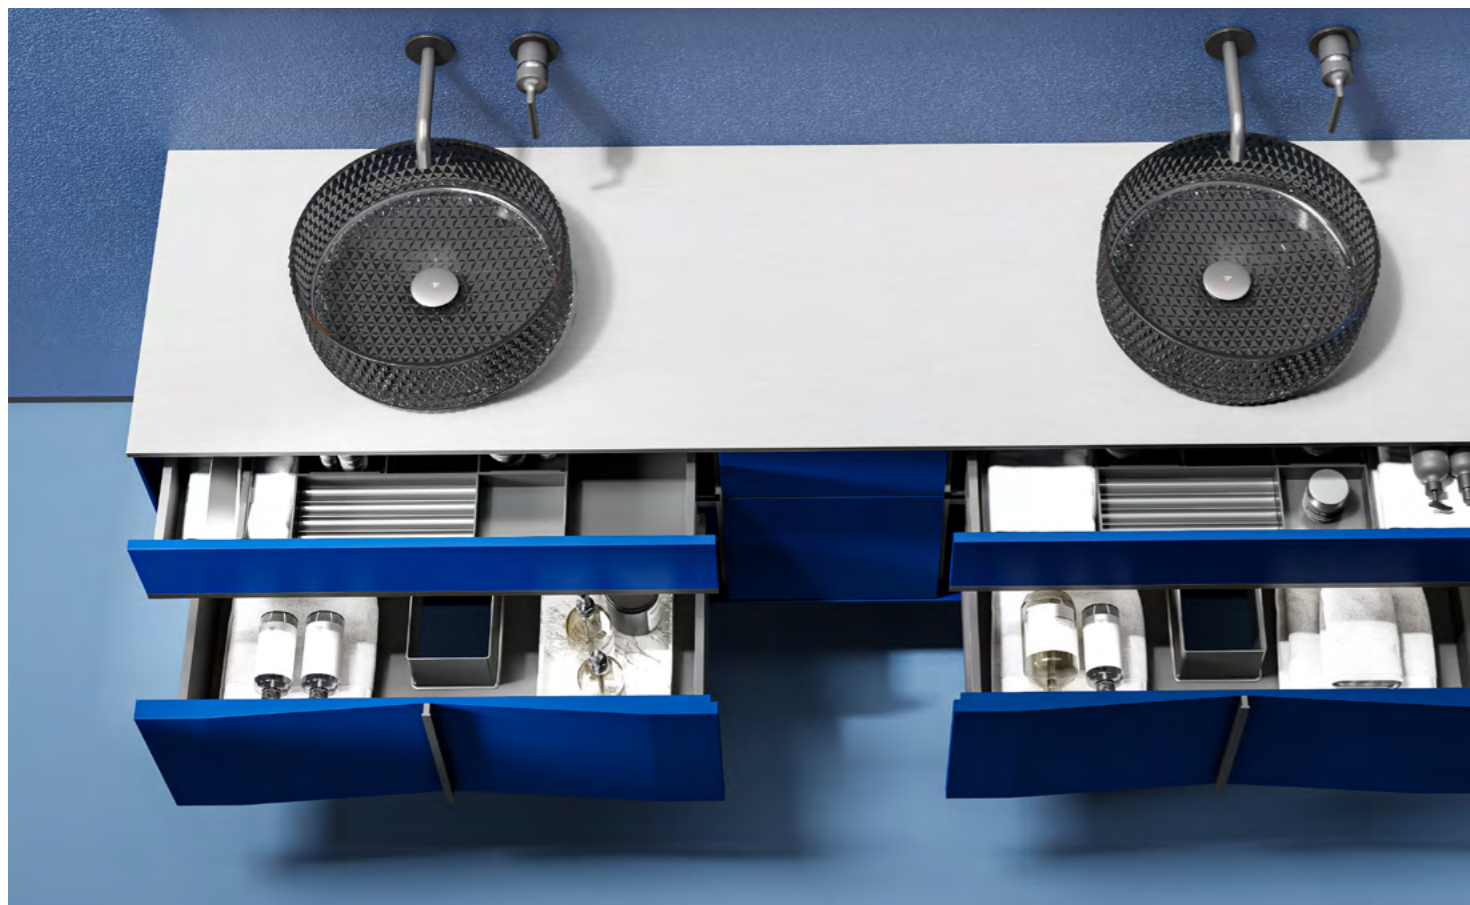

PY40912

KLEIN 克莱因

PJC003-01C

纳米金刚石台下盆

600*410*208mm/ 哑光白

PM40912

石英石台面

1200*560*15mm / 云褐

PY40912-P

盆柜

1190*555*450mm/ 奶棕色

PY40912-J

镜子

780*34*700mm / 玻璃

PY40912-F

附柜

380*150*700mm / 奶棕色

PWP2179-05

龙头

枪灰色

PWX0008-05

下水器

枪灰色