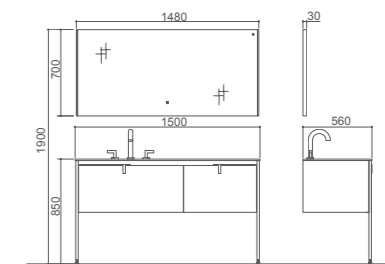

PY31715

LORELEI 洛勒莱