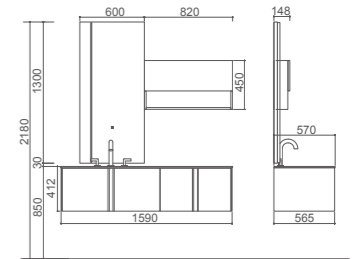

PWX0008-05
下水器
枪灰色

PY29915

ABEL 艾贝尔

PTC312
台下盆
600*400*205mm/ 白色

PM29915
岩板台面
1500*580*12mm / 深灰维克

PY29915-P
盆柜
1494*577*400mm/ 仿古银

PY29915-J
镜子
600*55*1300mm / 玻璃 + 哑黑色金属

PY29915-C
置物架
600*110*68mm / 哑黑色