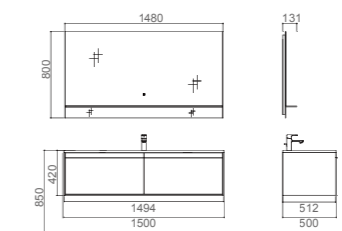

PJB11115E-01C
纳米金刚石台面盆
1500*500*188mm/ 哑光白

PWP2175A-05
龙头
枪灰色

PY23015-P
盆柜
1494*512*400mm/ 神秘灰

PWX0008-05
下水器
枪灰色

PY23015-J
镜子
1480*131*800mm/ 枪灰色 + 玻璃

神秘灰