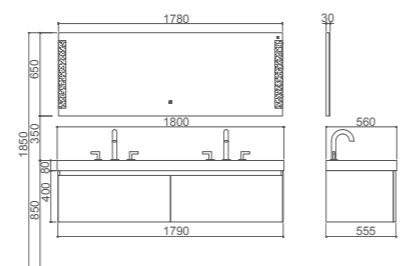

PY27918

QUENNEL 昆尼尔

PTC312
台下盆
600*400*205mm/ 白色

PM27918
岩板台面
1800*560*80mm/ 深灰维克

PY27918-P
盆柜
1790*555*400mm/ 奶棕色

PY27918-J
镜子
1780*30*650mm/ 玻璃 + 枪灰色金属

PWP0001-05
龙头
枪灰色

PWX0008-05
下水器
枪灰色