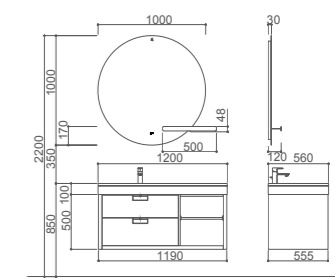

PTC312
台下盆
600*400*205mm/ 白色

PM24612
大理石台面
1200*560*100mm/ 高雅灰

PY24612-P
盆柜
1190*555*500mm/ 摩卡黑木

PY24612-J
镜子
1000*1000*30mm/ 玻璃

PY24612-C
置物架
500*48*120mm/ 哑黑色

PWP2175A-02
龙头
哑黑色

PWX0008-02
下水器
哑黑色