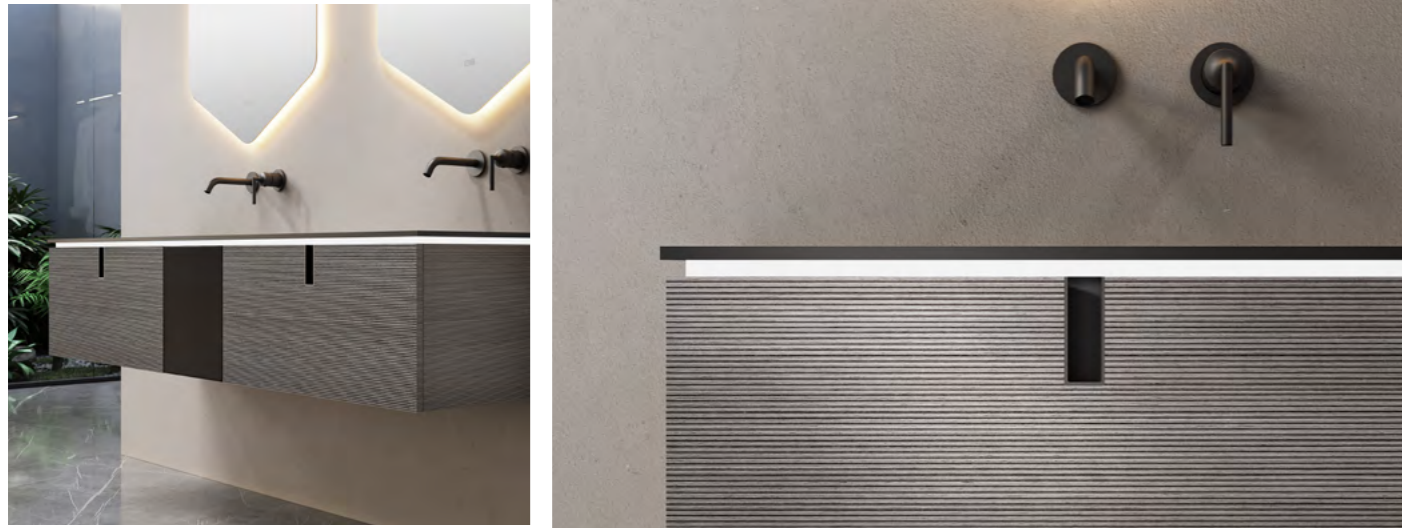

The whole main cabinet is made of science and technology wood leather with smooth surface and rich colors.
Make its color more bright, texture three-dimensional sense more strong, dynamic pattern and vitality.

主柜整体采用科技木皮，表面光滑，色彩甚为丰富，
使得它的色泽更加光亮、纹理立体感更强、图案充满动感和活力。