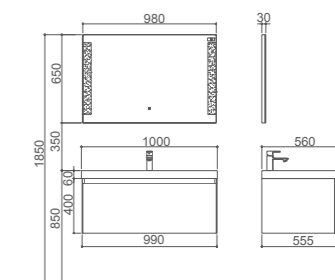

PY27910

QUENNEL 昆尼尔

PTC312
台下盆
600*400*205mm/ 白色

PM27910
岩板台面
1000*560*60mm / 深灰维克

PY27910-P
盆柜
990*555*400mm/ 爱马仕橙

PY27910-J
镜子
980*30*650mm/ 玻璃 + 金属框

PWP2175A-05
龙头
枪灰色

PWX0008-05
下水器
枪灰色