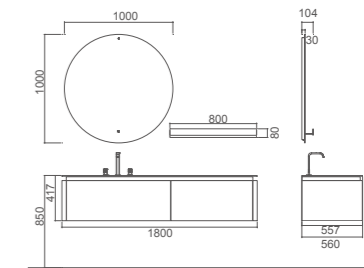

PY33418

BRITNEY 暮光

PJC002-01C
 纳米金刚石台下盆
 700*410*208mm/ 哑光白

PM33418
 岩板台面
 1800*560*12mm / 卡拉亚灰

PY33418-P
 盆柜
 1800*557*405mm/ 巴比伦灰岩板

PY33418-J
 镜子
 1000*30*1000mm/ 玻璃

PY33418-C
 置物架
 800*104*80mm/ 枪灰色

PWP0339-05
 龙头
 枪灰色