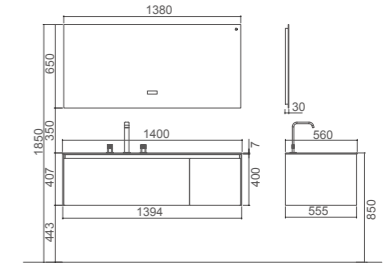

PY38614

DORIS 多丽斯

- | | |
|--|-------------------------------------|
| PTC316
台下盆
600*400*181/ 白色 | PY38614-J
镜子
1380*30*650 / 玻璃 |
| PM38614
岩板台面
1400*560*12 / 莎士比亚黑 | PWP0001-05
龙头
枪灰色 |
| PY38614-P
盆柜
1394*555*400/ 翡绿灰 | PWX0008-05
下水器
枪灰色 |