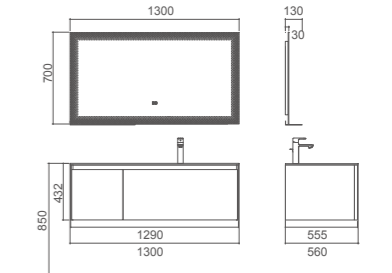

PY33613

IVERSON 艾弗森

PJC003-01C
纳米金刚石台下盆
600*410*208mm/ 哑光白

PM33613
岩板台面
1300*560*12mm / 寒江雪

PY33613-P
盆柜
1290*555*420mm
哑白 + 寒江雪岩板

PY33613-J
镜子
1300*30*700mm/ 玻璃

PY33613-C
置物架
500*130*30mm/ 拉丝金

PWP0337-09
龙头
拉丝金

PWX0008-09
下水器
拉丝金