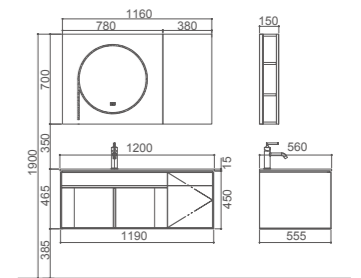

PY40912

KLEIN 克莱因

PJC003-01C

纳米金刚石台下盆

600*410*208mm/ 哑光白

PM40912

石英石台面

1200*560*15mm / 云褐

PY40912-P

盆柜

1190*555*450mm/ 奶棕色

PY40912-J

镜子

780*34*700mm / 玻璃

PY40912-F

附柜

380*150*700mm / 奶棕色

PWP2179-05

龙头

枪灰色

PWX0008-05

下水器

枪灰色