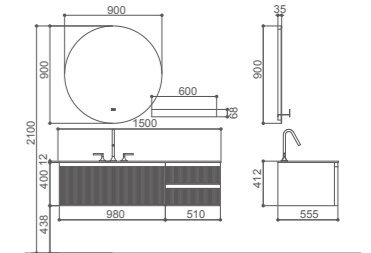

PY47515

VOGUE 弗格

PY47515-P
盆柜
1490*555*400mm/ 月光灰
PY47515-J
镜子
φ 900*35mm
PY39518-C
置物架
600*110*68mm

PJB14415LG-47
可丽耐一体盆
1500*560*148mm/ 雪山白
PWP0001-09
龙头
PWX0008-05
下水器