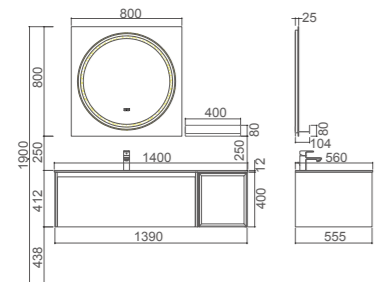

PJC003-01C 纳米金刚石台下盆 600*410*208mm/ 哑光白	PY39414-J 镜子 800*25*800mm/ 枪灰色	PWX0008-05 下水器 枪灰色
PM39414 岩板台面 1400*560*12mm / 深灰维克	PY33412-C 置物架 400*104*80mm/ 枪灰色	
PY39414-P 盆柜 1390*555*400mm/ 仿古金 + 灰玻	PWP0337-05 龙头 枪灰色