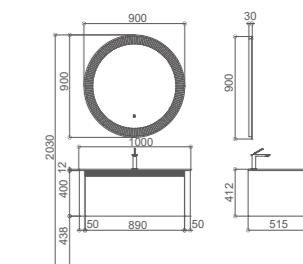

PY47610

ALPACA 阿帕卡

PY47610-P
盆柜
990*515*400mm/ 奶棕色
PY47610-J
镜子
φ900*30mm
PJB14110E-47
可丽耐一体盆
1000*520*157mm/ 雪山白

PWP2179-05
龙头
PWX0008-05
下水器