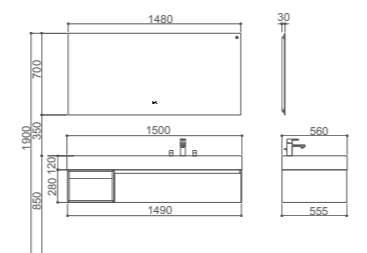

PTC316
台下盆
600*400*181mm/ 白色

PM24015
岩板台面
1500*560*120mm/ 深灰维克

PY24015-P
盆柜
1490*555*280mm/ 北欧蓝 + 玛瑙灰

PY24015-J
镜子
1480*30*700mm/ 玻璃

PWP0001-01
龙头
铬色

PWX0008-01
下水器
铬色