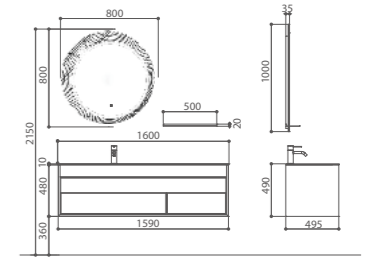

**PY46916**

HELIOS 希洛斯

PY46916-P
盆柜
1590*495*480mm/ 奶棕色

PY46916-J
镜子
φ 800*35mm

PY46916-C
置物架

PJB12916LE-01C
纳米金刚石台面盆
哑光白

PWP2245-06C
龙头

PWX2436-06C
下水器