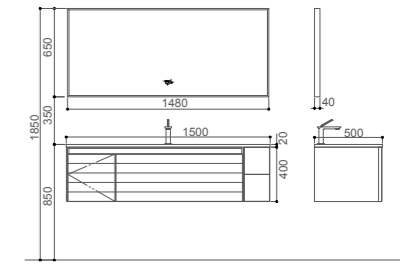

PY38515

CANA 卡纳

PJB11115E-43C
纳米金刚石台面盆
1500*500*188mm/ 绅士灰

PY38515-P
盆柜
1494*495*400mm / 余晖 + 神秘灰

PY38515-J
镜子
1480*40*650mm/ 枪灰色

PWP2175A-05
龙头
枪灰色

PWX0008-05
下水器
枪灰色