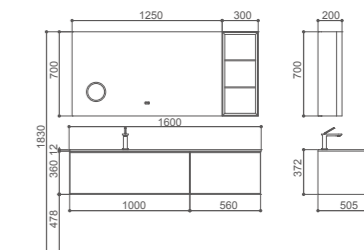

PY47116

VUITTON 威登

PY47116-P

盆柜

1560*505*360mm/ 纤维铜丝

PY47116-J

镜子

1250*30*700mm