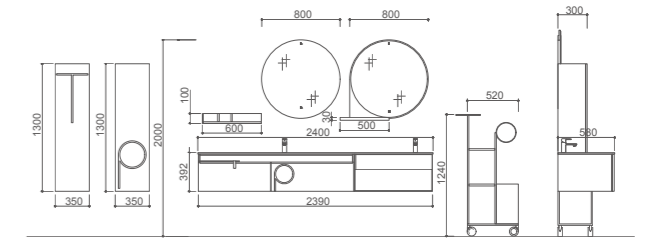

PY29524

NARNS 纳恩斯

PJB10224RB-01C
纳米金刚石台面盆
2400*580*175mm/ 哑光白

PY29524-PA
盆柜 A
1590*575*380mm / 爱马仕橙 + 枪灰色

PY29524-PB
盆柜 B
800*575*380mm/ 爱马仕橙 + 枪灰色

PY29416-J
镜子 A
800*30*800mm / 玻璃

PY29524-JB
镜子 B
800*30*800mm / 玻璃 + 爱马仕橙

PY29524-BA
大侧柜 A
350*300*1300mm / 爱马仕橙 + 玻璃

PY29524-BB
大侧柜 B
350*300*1300mm / 爱马仕橙 + 玻璃

PY29524-H
活动柜
1240*355*520mm / 爱马仕橙 + 枪灰色

PY29524-CA
置物架 A
600*130*100mm / 爱马仕橙 + 枪灰色

PY29416-CB
置物架 B
500*30*132mm / 枪灰色

PWP2167-05
龙头
枪灰色

PWX0008-05
下水器
枪灰色