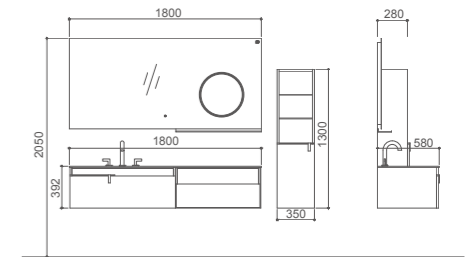

PY29418

NARNS 纳恩斯