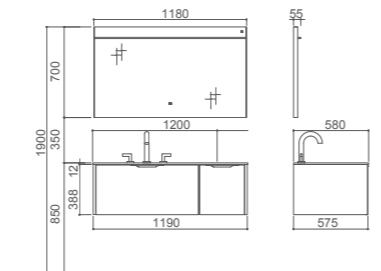

PY31512

EVELINA 依莲娜