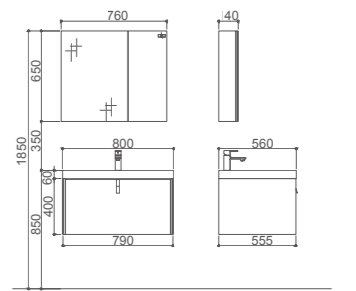

PY27808

CHUCK 查克