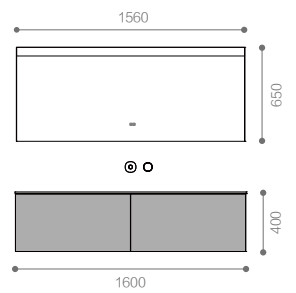

Information

RY10116
Bathroom Cabinet 浴室柜

雅宝石台面盆：
RJB13116B-50E / 雪山白
1600x520x157mm

盆柜：
RY10116-P / 黑胡桃木 + 直纹胡桃木
1592x515x400mm

镜子：
RY10116-J / 枪灰色
1560x45x650mm

龙头：
RWP1006-05 / 枪灰色

下水器：
RWX2436-06A / 哑白

雪山白

黑胡桃木

直纹胡桃木

It makes people feel as if they are in the forest and feel the beauty of nature. The black vanity is the embodiment of simplicity and cleanliness. The storage function, starting from practicality and aesthetics, creates a modern minimalist home life style.

Realizing freedom of imagination in subtraction and reflecting artistic tension in texture, Kelly series integrates innovative technology into product design to create new artistic products that fit with space.