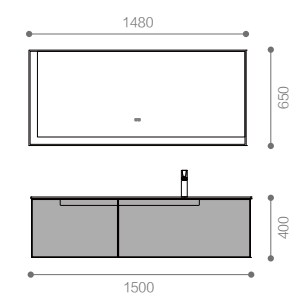

The profound perception of the art of life, only the pure aesthetic feeling, unique design can touch the heart without excessive decoration, all around the simplicity, only to present the hidden artistic truth carving.

Information

RY11915
Bathroom Cabinet 浴室柜

纳米金刚石台面盆：
RJB13715RE-01C / 哑光白
1500x520x187mm

盆柜：
RY11915-P / 普鲁士蓝
1490x515x400mm

镜子：
RY11915-J / 普鲁士蓝 + 枪灰色
1480x40x650mm

龙头：
RWP1004-05 / 枪灰色

下水器：
RWX0008-05 / 枪灰色

哑光白

普鲁士蓝