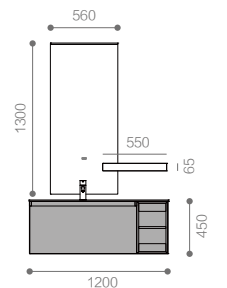

置物架:
RY12012-C / 枪灰色
550x130x65mm

龙头:
RWP0326-05 / 枪灰色

下水器:
RWX0008-05 / 枪灰色

白色

雪山石

月光灰

Marseille SERIES

- 马赛