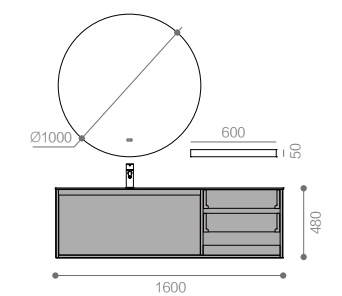

Information

RY10416
Bathroom Cabinet 浴室柜

纳米金刚石台面盆：
RJB12816LE-01C / 哑光白
1600x500x160mm

盆柜：
RY10416-P / 锯齿白橡
1590x495x480mm

镜子：
RY10124-J / 玻璃
Ø 1000x25mm

置物架：
RY10416-C / 枪灰色
600x120x50mm

龙头：
RWP1003-05 / 枪灰色

下水器：
RWX2436-05 / 枪灰色

哑光白

锯齿白橡