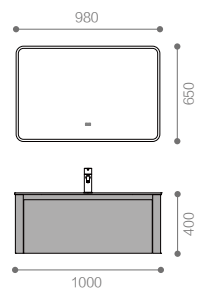

Marseille SERIES

- 马赛

Information

RY12110
Bathroom Cabinet 浴室柜

纳米金刚石台面盆:
RJB13810E-01C / 哑光白
1000x500x151mm

盆柜:
RY12110-P / 哑光白
990x495x400mm

镜子:
RY12110-J / 玻璃
980x24x650mm

龙头:
RWP0326-06A / 哑白

下水器:
RWX2436-06A / 哑白

哑光白