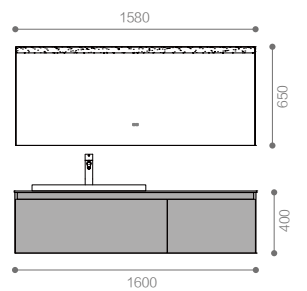

The integral tonal of clean elegant qing Yi reveals the dimensional emotion of superior beautiful, times add refined.
Have a beautiful encounter in the modern city.

Information

RY11216
Bathroom Cabinet 浴室柜

半嵌盆:
RTQ228 / 亮光白
750x375x160mm

意大利 Fenix 台面:
RM11216 / 摩洛哥蓝
1600x560x10mm

盆柜:
RY11216-P / 星宿蓝
1590x555x400mm

镜子:
RY11216-J / 枪灰色
1580x35x650mm

龙头:
RWP1002-05 / 枪灰色

亮光白

摩洛哥蓝

星宿蓝