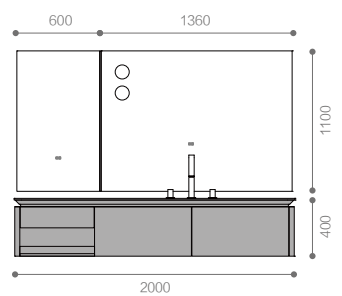

Information

RY10520
Bathroom Cabinet 浴室柜

台下盆：
RTC101 / 磨砂白
610x405x185mm

岩板台面：
RM10520 / 黑白根
2000x590x12mm

盆柜：
RY10520-P / 烟熏尤加利
1990x585x400mm

镜子 A：
RY10520-JA / 玻璃
600x30x1100mm

镜子 B：
RY10520-JB / 玻璃
1360x55x1100mm

龙头：
RWP1007-05 / 枪灰色

下水器：
RWX0008-05 / 枪灰色

磨砂白

黑白根

烟熏尤加利

The natural clarity of wood grain, set off in the bathroom bedroom, for the original modern three-dimensional bathroom space to bring a bright and hearty full of personalized elements, reflect the natural grade of the host.