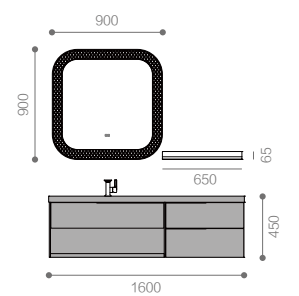

盆柜：
RY11316-P / 神秘灰
1590x515x450mm

镜子：
RY11316-J / 玻璃
900x30x900mm

置物架：
RY11316-C / 枪灰色
650x130x65mm

龙头：
RWP1003-05 / 枪灰色

下水器：
RWX2436-06A / 哑白

雪山白

神秘灰

Megley SERIES