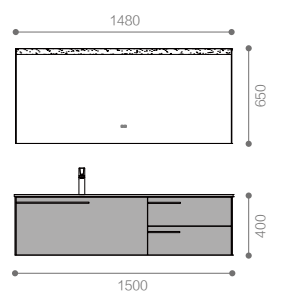

玻璃一体台盆：
RM11415 / 星夜灰
1500x520x135mm

盆柜：
RY11415-P / 月光灰
1490x515x400mm

镜子：
RY11415-J / 枪灰色
1480x35x650mm

龙头：
RWP1004-05 / 枪灰色

下水器：
RWX2436-05 / 枪灰色

星夜灰

月光灰

Bode SERIES