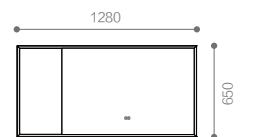

岩板台面：
RM11713 / 梦赫白
1300x560x12mm

盆柜：
RY11713-P / 翡绿灰
1294x555x480mm

镜柜：
RY11713-J / 翡绿灰
1280x150x650mm

龙头：
RWP1003-05 / 枪灰色

下水器：
RWX0008-05 / 枪灰色

纯白

梦赫白

翡绿灰