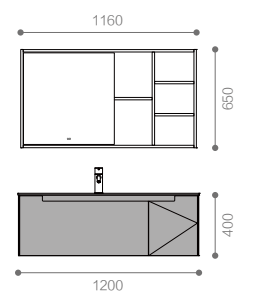

白色

美洲砂岩

新深棕色胡桃木

火山灰