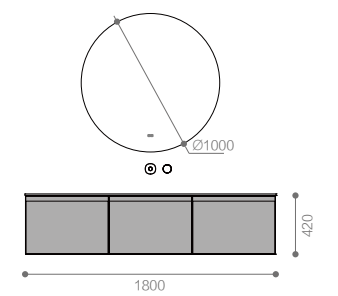

Information

RY10918
Bathroom Cabinet 浴室柜

岩板热弯一体盆：
RM10918 / 纯白
1800x530x148mm

盆柜：
RY10918-P / 魔都岩板 + 奶棕色
1790x525x420mm

镜子：
RY10918-J / 玻璃
Ø 1000x40mm

龙头：
RWP1006-06A / 哑白

下水器：
RWX2436-06A / 哑白

纯白

魔都

奶棕色

Exquisite and unique design and exquisite and excellent technology, the aesthetic feeling to play incisively and vividly. The unique creativity full of intelligence brings incomparable fashion sense to the bathroom space.

Intelligent design. Create a sense of light luxury design, asymmetric design brings fashion tension, and give consideration to practicality and individuality in order. Design wisdom, for the bathroom to give edge.