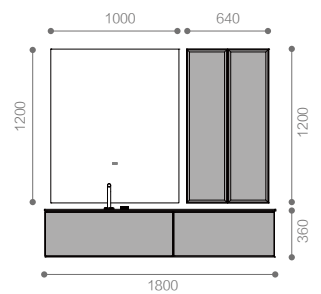

Concise line is tie-in practical function sex, every detail passes elaborate design. Concealed handle design, atmospheric simple hide. It all aims to make life more textured.

Information

RY10818
Bathroom Cabinet 浴室柜

台下盆：
RTC316 / 白色
600x400x181mm

岩板台面：
RM10818 / 闪电灰麻
1800x590x12mm

盆柜：
RY10818-P / 神秘灰 + 黑玻
1790x584x360mm

镜子：
RY10818-J / 玻璃
1000x30x1200mm

附柜：
RY10818-F / 神秘灰 + 黑玻
640x200x1200mm

龙头：
RWP1008-05 / 枪灰色

下水器：
RWX0008-05 / 枪灰色

白色

闪电灰麻

神秘灰