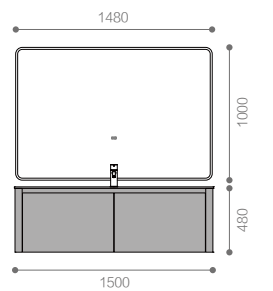

纳米金刚石台面盆:
RJB13815E-01C / 哑光白
1500x520x155mm

盆柜:
RY12115-P / 神秘灰 + 黑玻
1490x515x480mm

镜子:
RY12115-J / 玻璃
1480x25x1000mm

龙头:
RWP0326-05 / 枪灰色

下水器:
RWX2436-06A / 哑白

哑光白

神秘灰

Marseille SERIES