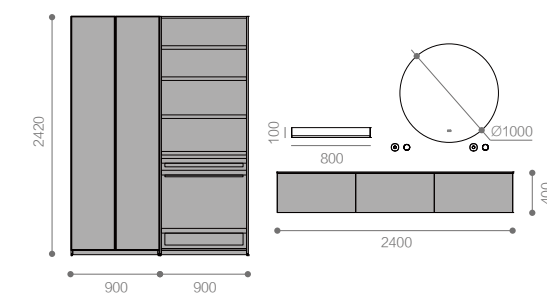

In the elegant and succinct design connotation, compose a happy exquisite life. Concise line is tie-in practical functional sex, every detail force is perfect. Innate beauty, let you heartache.

Information

RY10124
Bathroom Cabinet 浴室柜

雅宝石台面盆：
RJB13324-50E / 雪山白
2400x520x152mm

盆柜：
RY10124-P / 黑胡桃木 + 直纹胡桃木
2390x515x400mm

镜子：
RY10124-J / 玻璃
Ø 1000x25mm

置物架：
RY10124-C / 直纹胡桃木
800x130x100mm

衣柜 A：
RY10124-BA / 新深棕色胡桃木
900x585x2420mm

衣柜 B：
RY10124-BB / 新深棕色胡桃木
900x550x2420mm

龙头：
RWP1006-05 / 枪灰色

下水器：
RWX2436-06A / 哑白

雪山白

黑胡桃木

直纹胡桃木

新深棕色胡桃木