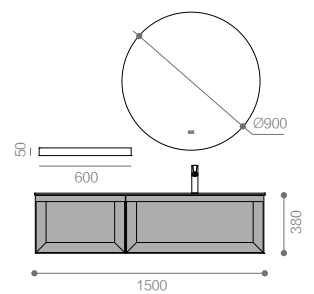

Information

RY10715
Bathroom Cabinet 浴室柜

台下盆：
RTC316 / 白色
600x400x181mm

岩板台面：
RM10715 / 普利亚黑
1500x580x12mm

盆柜：
RY10715-P / 新深棕色胡桃木 + 黑玻
1490x575x380mm

镜子：
RY10715-J / 玻璃
Ø 900x25mm

置物架：
RY10416-C / 枪灰色
600x120x50mm

龙头：
RWP1004-05 / 枪灰色

下水器：
RWX0008-05 / 枪灰色

白色

普利亚黑

新深棕色胡桃木

Concise line is tie-in practical function sex, every detail passes elaborate design. Concealed handle design, atmospheric simple hide. It all aims to make life more textured.