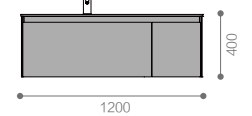

Megley SERIES

— 美格莱

Information

RY11112
Bathroom Cabinet 浴室柜

台下盆：
RTC316 / 白色
600x400x181mm

岩板台面：
RM11112 / 陨石白
1200x560x12mm

盆柜：
RM11112-P / 晨曦黄
1190x555x400mm

镜子：
RY11112-J / 玻璃
Ø 900x30mm

龙头：
RWP0326-05 / 枪灰色

下水器：
RWX0008-05 / 枪灰色

白色

陨石白

晨曦黄