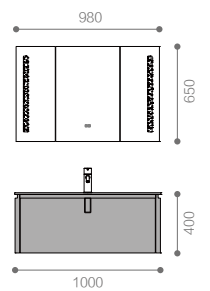

When the taste becomes the essence in you life, then you take the lead in the frontal line of fashion, appreciating purified and comfortable bath life. All the dreams can be come true little by little in your life.

Information

RY12210
Bathroom Cabinet 浴室柜

纳米金刚石台面盆：
RJB13710E-01C / 哑光白
1000x520x187mm

盆柜：
RY12210-P / 暮色黑
990x515x400mm

镜柜：
RY12210-J / 哑银色 + 玻璃
980x122x650mm

龙头：
RWP0326-05 / 枪灰色

下水器：
RWX0008-05 / 枪灰色

哑光白

暮色黑