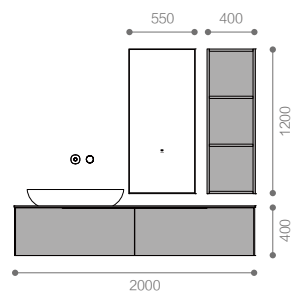

Information

RY10220
Bathroom Cabinet 浴室柜

台上盆：
RJA160-01A / 哑光白
800x400x168mm

岩板台面：
RM10220 / 陨石白
2000x530x12mm

盆柜：
RY10220-P / 深色锯齿橡木
1990x525x400mm

镜子：
RY10220-J / 拉丝金
550x36x1200mm

附柜：
RY10220-F / 深色锯齿橡木
400x160x1200mm

龙头：
RWP1006-06A / 哑白

下水器：
RWX2227-06A / 哑白

哑光白

陨石白

深色锯齿橡木

Reasonable use of every inch of space, break the traditional design, create wisdom storage, to create an orderly quality life, to present you with different space charm.