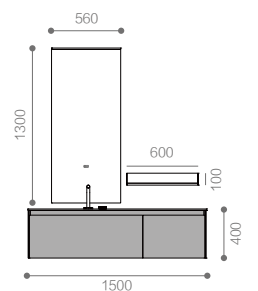

雅宝石台面盆：
RJB13115BF-50E / 雪山白
1500x560x157mm

盆柜：
RY11115-P / 橄榄绿
1490x555x400mm

镜子：
RY11115-J / 枪灰色
560x45x1300mm

置物架：
RY11115-C / 橄榄绿
600x130x100mm

龙头：
RWP1008-05 / 枪灰色

下水器：
RWX2436-06A / 哑白

雪山白

橄榄绿