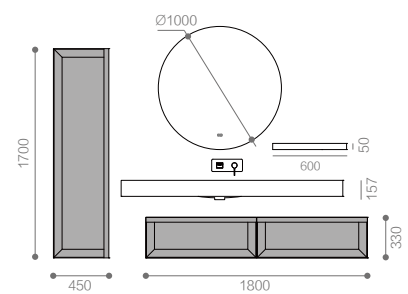

盆柜：
RY10718-P / 神秘灰 + 镜面玻璃
1800x520x330mm

镜子：
RY10124-J / 玻璃
Ø 1000x25mm

附柜：
RY10718-F / 神秘灰 + 镜面玻璃
450x320x1700mm

置物架：
RY10416-C / 枪灰色
600x120x50mm

龙头：
RWP1005-05 / 枪灰色

下水器：
RWX2436-05 / 枪灰色

石墨灰

神秘灰