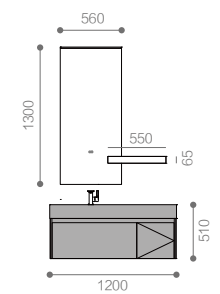

Taking into account the design concept of simple aesthetic appearance and convenient use function, the use of double basin function Settings to optimize the use efficiency of the bathroom. See each other in the mirror when letting a person wash gargle, extend romantic life to wei yu by the bedroom.

Information

RY12612
Bathroom Cabinet 浴室柜

精铝石台面盆：
RJB13612LE-03A / 半亮光白
1200x500x155mm

盆柜：
RY12612-P / 新深棕色胡桃木
1190x495x380mm

镜子：
RY11115-J / 枪灰色
560x45x1300mm

置物架：
RY12012-C / 枪灰色
550x130x65mm

龙头：
RWP1003-05 / 枪灰色

下水器：
RWX2436-05 / 枪灰色

半亮光白

新深棕色胡桃木