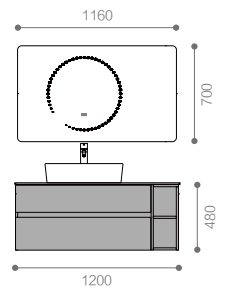

Information

RY12412
Bathroom Cabinet 浴室柜

台上盆：
RTA176 / 亮光白
500x390x140mm

岩板台面：
RM12412 / 深灰维克
1200x560x12mm

盆柜：
RY12412-P / 火山灰 + 摩卡黑木
1190x555x480mm

镜子：
RY12412-J / 玻璃
1160x27x700mm

龙头：
RWP1001-05 / 枪灰色

下水器：
RWX2436-05 / 枪灰色

亮光白

深灰维克

火山灰

摩卡黑木