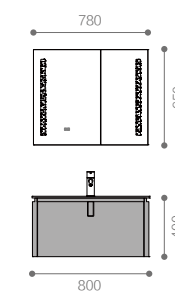

Information

RY12208
Bathroom Cabinet 浴室柜

纳米金刚石台面盆：
RJB13708E-01C / 哑光白
800x520x187mm

盆柜：
RY12208-P / 丝绸白
790x515x400mm

镜柜：
RY12208-J / 哑银色 + 玻璃
780x122x650mm

龙头：
RWP0326-05 / 枪灰色

下水器：
RWX0008-05 / 枪灰色

哑光白

丝绸白