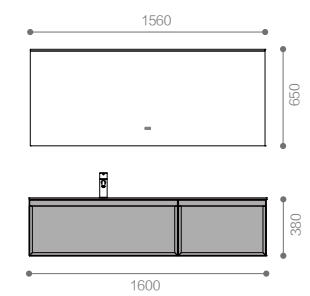

Information

RY11016
Bathroom Cabinet 浴室柜

纳米金刚石台面盆：
RJB12816LE-01C / 哑光白
1600x500x160mm

盆柜：
RY11016-P / 哑光白
1590x495x380mm

镜子：
RY10116-J / 枪灰色
1560x45x650mm

龙头：
RWP0326-06A / 哑白

下水器：
RWX2436-06A / 哑白

哑光白

In the elegant and succinct design connotation, compose a happy exquisite life. Concise line is tie-in practical functional sex, every detail force is perfect. Innate beauty, let you heartache.