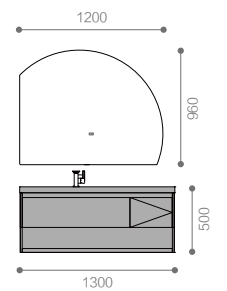

Point, plane, line were connected with smoothly, the personality association of arc noodle, as well as the design creativity with main white, which brought up a simple style for this product, but also reflected the designer's international thought.

Information

RY11613
Bathroom Cabinet 浴室柜

台下盆：
RTC316 / 白色
600x400x181mm

岩板台面：
RM11613 / 雪山石
1300x560x50mm

盆柜：
RY11613-P / 奶棕色
1290x555x500mm

镜子：
RY11613-J / 玻璃
1200x26x960mm

龙头：
RWP1003-05 / 枪灰色

下水器：
RWX0008-05 / 枪灰色

白色

雪山石

奶棕色