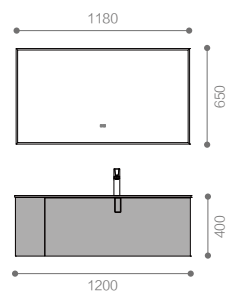

Information

RY12712
Bathroom Cabinet 浴室柜

纳米金刚石台面盆：
RJB13710E-01C / 哑光白
1000x520x187mm

盆柜：
RY12712-P / 直纹胡桃木 + 新深棕色胡桃木
990x515x400mm

镜子：
RY12712-J / 枪灰色
1180x40x650mm

附柜：
RY12712-F / 枪灰色
203x515x400mm

龙头：
RWP1004-05 / 枪灰色

下水器：
RWX0008-05 / 枪灰色

哑光白

直纹胡桃木

新深棕色胡桃木

Delicate and extremely rich clever design will bring perfect functional enjoyment to your bathroom. Meet your taste needs above life. The home that makes meticulously is ideal, be able to achieve perfectly here.