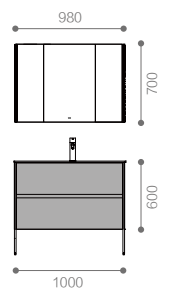

Information

RY12510
Bathroom Cabinet 浴室柜

台下盆：
RTC316 / 白色
600x400x181mm

岩板台面：
RM12510 / 深灰维克
1000x560x12mm

盆柜：
RY12510-P / 墨泥灰 + 爱马仕橙
990x555x830mm

镜柜：
RY12510-J / 墨泥灰
980x150x700mm

龙头：
RWP0326-05 / 枪灰色

下水器：
RWX0008-05 / 枪灰色

白色

深灰维克

墨泥灰

爱马仕橙