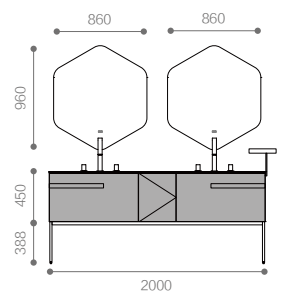

白色

莎士比亚黑

PD 条纹

神秘灰