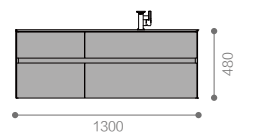

岩板台面：
RM11713 / 梦赫白
1300x560x12mm

盆柜：
RY11713-P / 翡绿灰
1294x555x480mm

镜柜：
RY11713-J / 翡绿灰
1280x150x650mm

龙头：
RWP1003-05 / 枪灰色

下水器：
RWX0008-05 / 枪灰色

纯白

梦赫白

翡绿灰