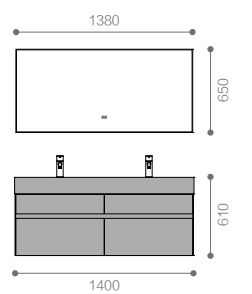

Comfortable and minimalist aesthetics of life and impressive touch, which is practical and aesthetic and will satisfy your taste needs in life. Spiritual design aims at helping you lead a more exquisite life.

Information

RY11814
Bathroom Cabinet 浴室柜

精铝石台面盆：
RJB12714B-03A / 半亮光白
1400x500x165mm

盆柜：
RY11814-P / 神秘灰
1390x495x480mm

镜子：
RY11814-J / 枪灰色
1380x36x650mm

龙头：
RWP0326-05 / 枪灰色

下水器：
RWX2346-05 / 枪灰色

半亮光白

神秘灰