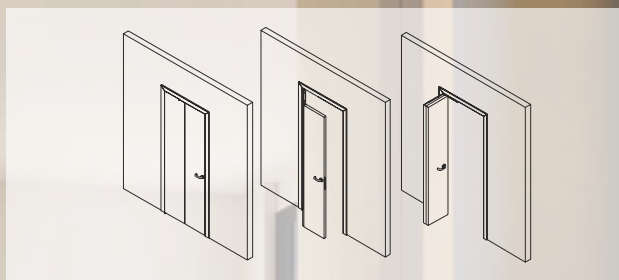

Обертово-складна система COMPACK

Система для дверей.

Зменшує простір, зайнятий дверима, розширюючи потенціал для проектування житлових приміщень.

Полотно легко складається на стіну із плавним та тихим рухом.

Складання під кутом 90 та 180°.