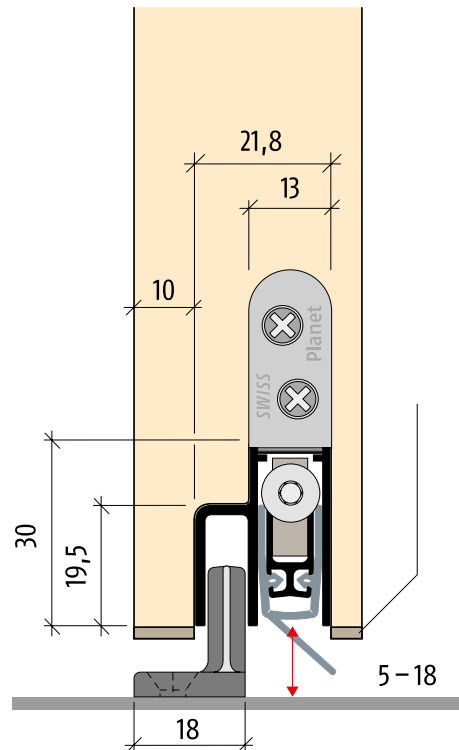

- Для розсувних дверей;
- Висота порогу до 18 мм;
- Автоматична компенсація нерівної поверхні;
- Ідеальне рішення для нерівних підлог;
- М'який силіконовий ущільнювач;
- Димоізоляція; зменшення звуку до 44 дБ;
- 7 років гарантії;