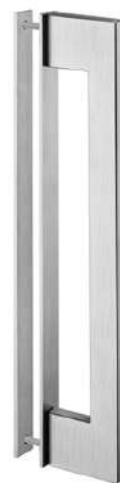

Дверна ручка скоба

IN.07.432

IN.07.432
TITANIUM - Black

IN.07.432
TITANIUM - Gold

IN.07.432
TITANIUM - Copper

IN.07.432
TITANIUM - Chocolate

IN.07.432

IN.07.432.S