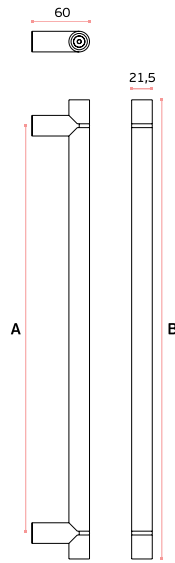

IN.07.187.D

ANTI-BACTERIAL
Copper material

Дверна ручка скоба
IN.07.280.D

IN.07.280.D

Дверна ручка скоба
IN.07.418.D

A	B
250	305
425	480
600	655

IN.07.418.D

Дверна ручка скоба
IN.07.361.D