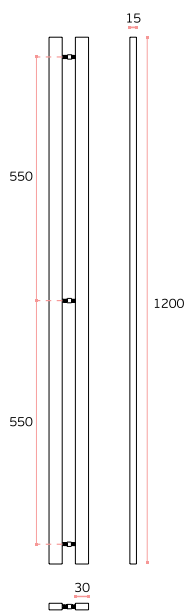

IN.07.142.D
TITANIUM - Copper

IN.07.142.D
TITANIUM - Chocolate

IN.07.142.D

Дверна ручка скоба
IN.07.010.D

IN.07.010.D

Дверна ручка скоба
IN.07.201.1200

IN.07.201.1200

Дверна ручка скоба
IN.07.187.D