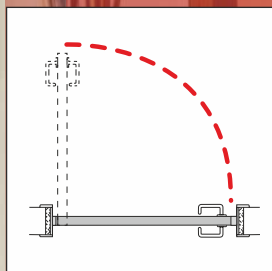

Поріг

COMAGLIO 1812

- Регульований кут нахилу;
- Регульована висота виносу до 18 мм;
- Фіксація без висунення гуми;
- Протипожежний поріг;

Система ERGON

Система **Ergon Living** є інноваційною системою до дверей, яка дозволяє краще використовувати простір в залежності від потреби, двері працюють у дві сторони.