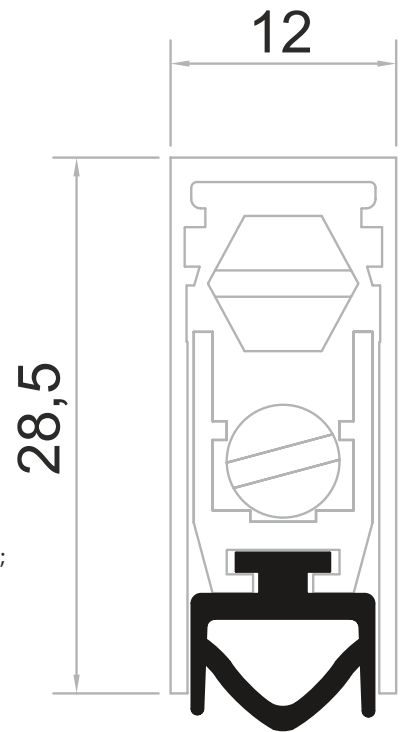

- Регульований кут нахилу;
- Регульована висота виносу до 18 мм;
- Профіль «U» типу;
- Протипожежний поріг;