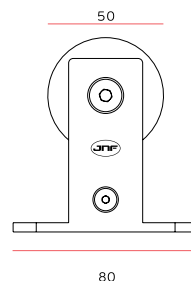

Вага полотна 60 кг

Розсувна система 15.121 K

Система для дерева

В комплекті:
2х відбійника;
2х ролика;
1х трубка направляюча
Ø20x1650 мм;
Товщина полотна 25-55 мм;
1х нижня направляюча;

Вага полотна 60 кг