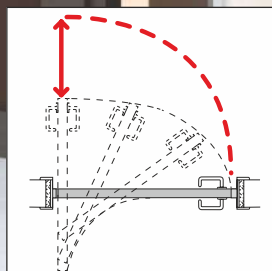

Поріг

COMAGLIO 1812

- Регульований кут нахилу;
- Регульована висота виносу до 18 мм;
- Фіксація без висунення гуми;
- Протипожежний поріг;

Система ERGON

Система **Ergon Living** є інноваційною системою до дверей, яка дозволяє краще використовувати простір в залежності від потреби, двері працюють у дві сторони.