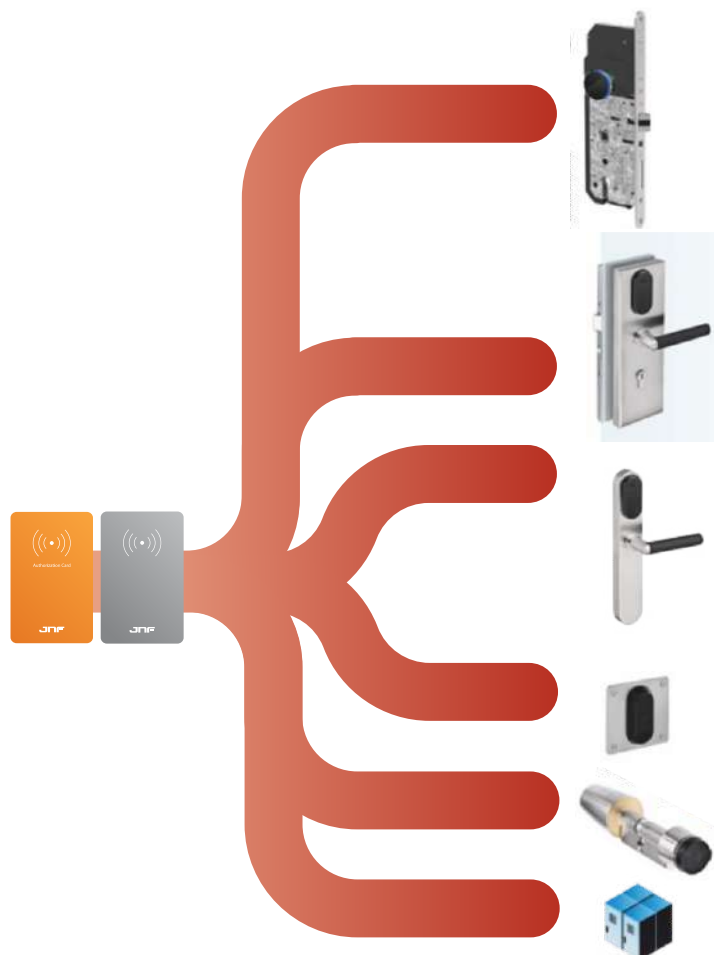

Для дому

Для готелів

Для офісів

Для виробничих приміщень