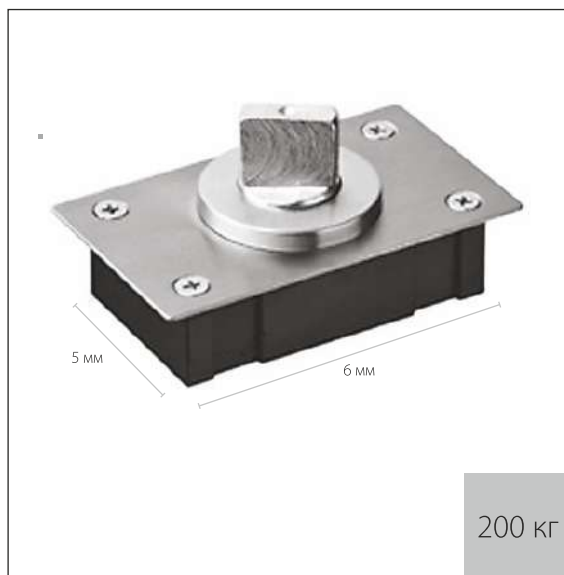

Система
JNF
PIVOTICA
IN 81.105 + 81.108

Pivot із кулькою із
нержавючої сталі, що
забезпечує плавне і тихе
функціонування.