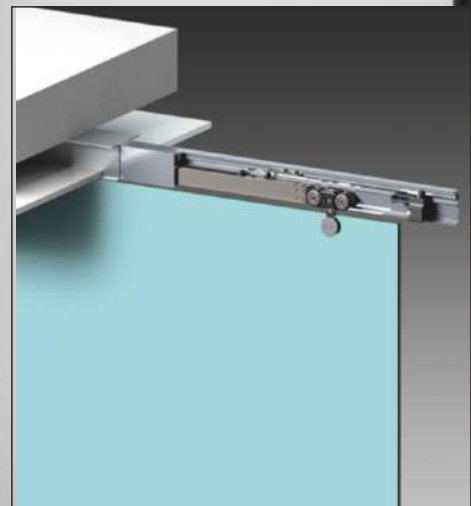

Розсувна система K 60

Система для скла.

В комплекті:
Дотягувач
1х відбійник;
2х ролика;
направляюча 1900-2900 мм
Товщина скла 8-12 мм;
1х нижня направляюча;

Вага полотна 60 кг

профіль для глухого
полотна(опція)

профіль для підвісної стелі
(опція)