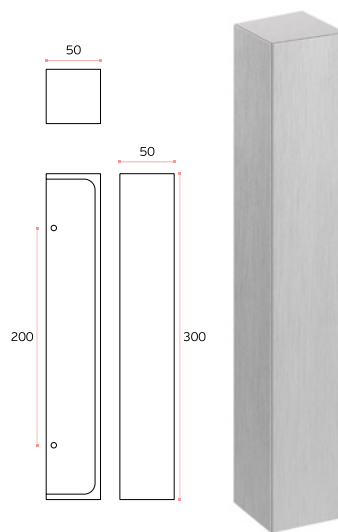

IN.07.142.D
TITANIUM - Copper

IN.07.142.D
TITANIUM - Chocolate

IN.07.142.D

Дверна ручка скоба
IN.07.010.D

IN.07.010.D

Дверна ручка скоба
IN.07.201.1200

IN.07.201.1200

Дверна ручка скоба
IN.07.187.D