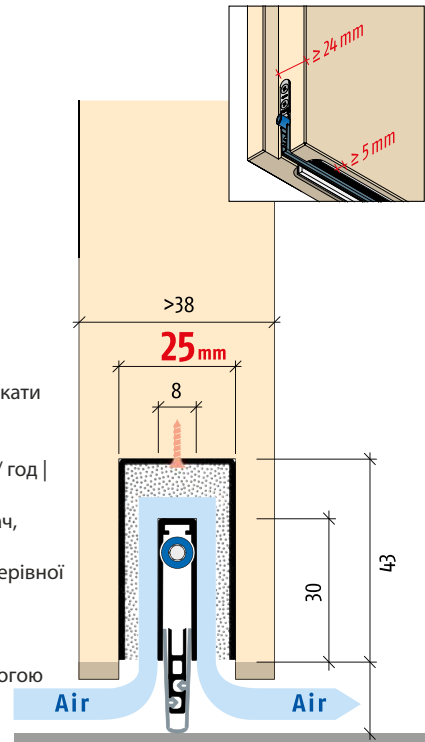

- Висота ущільнення до 20 мм;
- Блокування звуку, що дозволяє пропускати повітря;
- Компенсація циркуляції повітря;
- Макс. прохід повітря MinE-F / S: 200 м³ / год | Міні-Ф / В: 250 м³ / год;
- Високоякісний силіконовий ущільнювач, просте регулювання висоти підйому;
- Автоматична компенсація похилої та нерівної підлоги;
- Може бути скорочений до наступної довжини;
- Ущільнення легко знімається за допомогою від'єднання кінцевих кронштейнів;