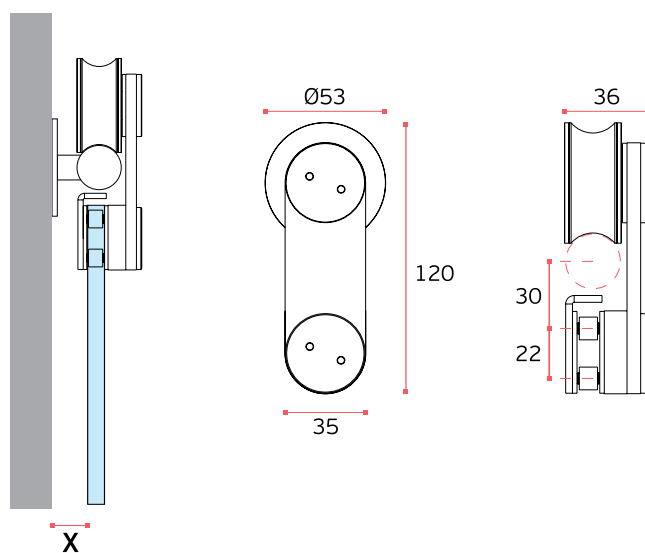

Розсувна система A2 15.601

Система для скла.

У комплекті:
2x відбійника;
2x ролика;
Товщина скла 8-10 мм;
1x нижня направляюча;

Вага полотна 50 кг