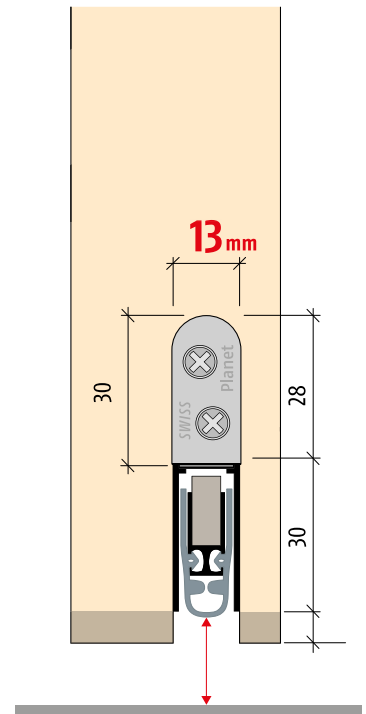

Поріг

PLANET HS-PLUS

- Ширина порогу лише 13 мм;
- Висота ущільнювача до 20 мм;
- Автоматична компенсація нерівної поверхні;
- Поріг легко видаляється шляхом від'єднання кінцевих кронштейнів;
- Спеціально для невеликих дверей;
- Зменшення звуку до 48 дБ;
- 7 років гарантії;