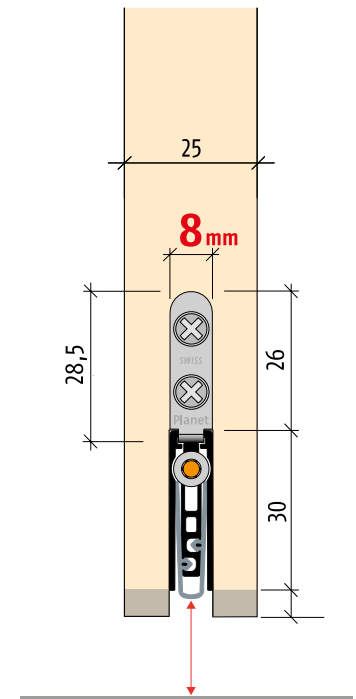

- Ширина порогу лише 8 мм;
- Висота ущільнювача до 20 мм;
- Автоматична компенсація нерівної поверхні;
- Поріг легко видаляється шляхом від'єднання кінцевих кронштейнів;
- Спеціально для невеликих дверей;
- Зменшення звуку до 48 дБ;
- 7 років гарантії;