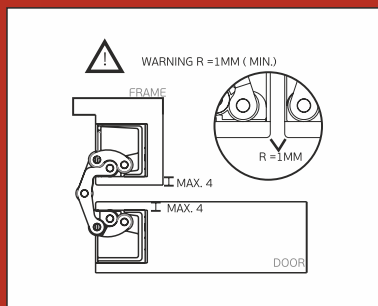

IN.13.185.50.TCH

IN.13.185.50.TCO

IN.13.185.50.TG

IN.13.123.CB

RR.13.005

Завіси JNF COPLAN

3x
60kg

2x
50kg