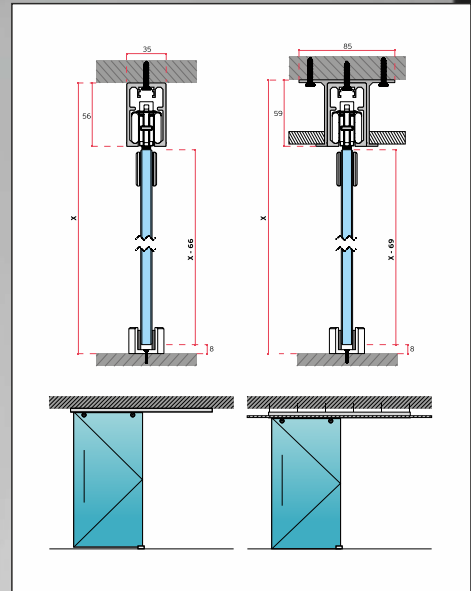

Розсувна система K 60

Система для скла.

В комплекті:
Дотягувач
1х відбійник;
2х ролика;
направляюча 1900-2900 мм
Товщина скла 8-12 мм;
1х нижня направляюча;

Вага полотна 60 кг

профіль для глухого
полотна(опція)

профіль для підвісної стелі
(опція)