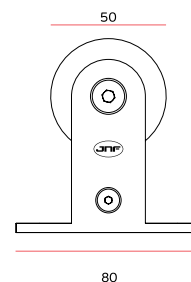

Розсувна система 15.123 K

Система для дерева

В комплекті:
2х відбійника;
2х ролика;
1х трубка направляюча
Ø20x1650 мм;
Товщина полотна 25-55 мм;
1х нижня направляюча;

Вага полотна 60 кг