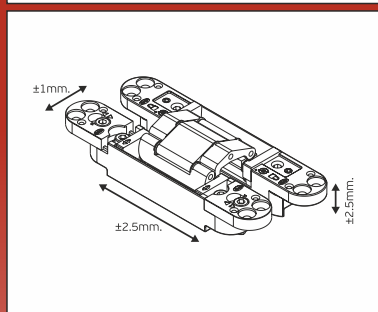

IN.13.185.50.TCH

IN.13.185.50.TCO

IN.13.185.50.TG

IN.13.123.CB

RR.13.005

Завіси JNF COPLAN

3x
60kg

2x
50kg