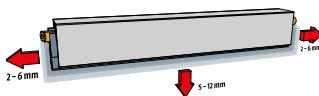

Поріг

PLANET X3

- Ідеальний для входних та балконних дверей (захист від дощу);
- Одночасних 3 герметизуючих рухи: вниз, вліво, вправо;
- Автоматична компенсація нерівної поверхні;
- Зменшення звуку до 48 дБ;
- 2 роки гарантії;