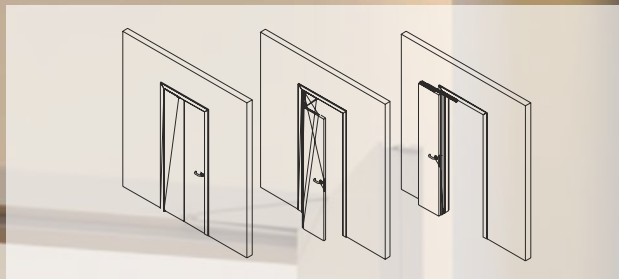

Обертово-складна система COMPACK

Система для дверей.

Зменшує простір, зайнятий дверима, розширюючи потенціал для проектування житлових приміщень.

Полотно легко складається на стіну із плавним та тихим рухом.

Складання під кутом 90 та 180°.