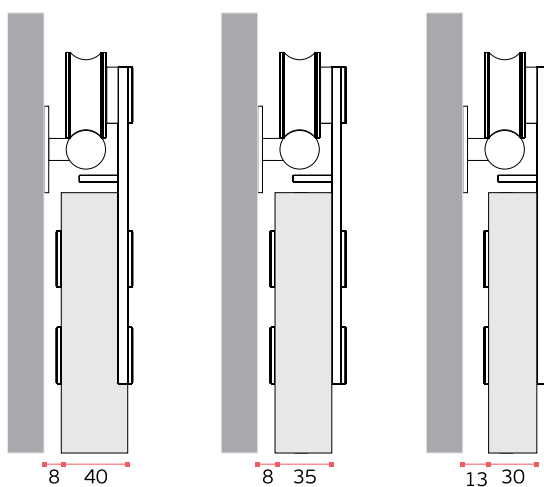

Розсувна система 15.123 K

Система для дерева

В комплекті:
2х відбійника;
2х ролика;
1х трубка направляюча
Ø20x1650 мм;
Товщина полотна 25-55 мм;
1х нижня направляюча;

Вага полотна 60 кг

Розсувна система A1 15.004

Система для дерева.

В комплекті:
2х відбійника;
2х ролика;
1х трубка направляюча
Ø20x1650 мм;
Товщина полотна 25-55 мм;
1х нижня направляюча;

Вага полотна 60 кг

Розсувна система A2 15.601

Система для скла.