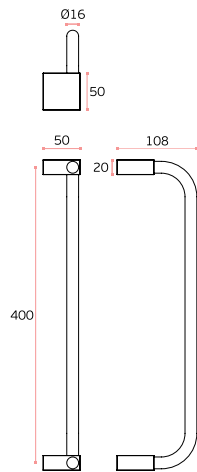

IN.07.187.D

ANTI-BACTERIAL
Copper material

Дверна ручка скоба
IN.07.280.D

IN.07.280.D

Дверна ручка скоба
IN.07.418.D

A	B
250	305
425	480
600	655

IN.07.418.D

Дверна ручка скоба
IN.07.361.D