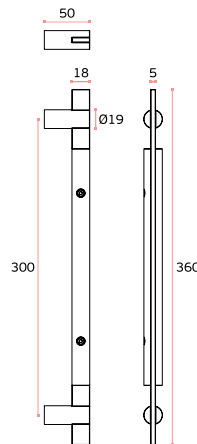

Дверна ручка скоба
IN.07.280.D

IN.07.280.D