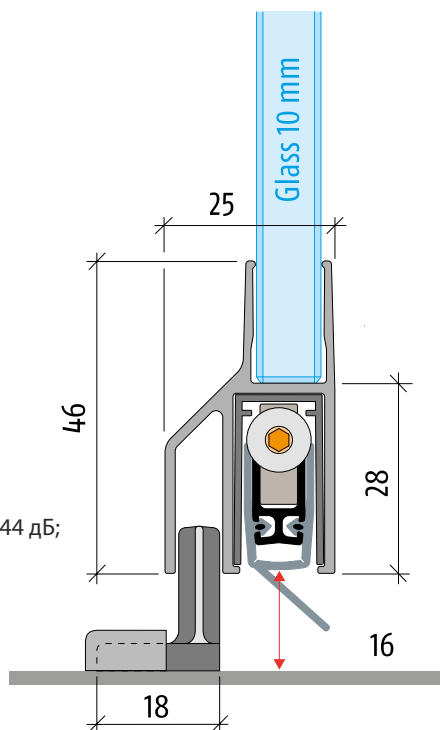

Поріг PLANET RH

- Висота порогу до 27 мм;
- Ідеальний для нерівної поверхні;
- Зменшення звуку до 44 дБ;
- 7 років гарантії;

Поріг PLANET KG-SL10

- Для скляних розсувних дверей;
- Висота порогу 5-18 мм;
- Димоізоляція; зменшення звуку до 44 дБ;
- 7 років гарантії;