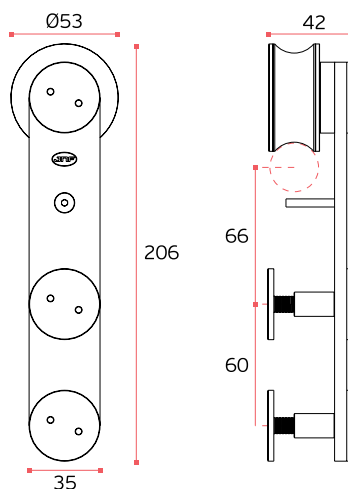

Розсувна система 15.123 K

Система для дерева

В комплекті:
2х відбійника;
2х ролика;
1х трубка направляюча
Ø20x1650 мм;
Товщина полотна 25-55 мм;
1х нижня направляюча;

Вага полотна 60 кг

Розсувна система A1 15.004

Система для дерева.

В комплекті:
2х відбійника;
2х ролика;
1х трубка направляюча
Ø20x1650 мм;
Товщина полотна 25-55 мм;
1х нижня направляюча;

Вага полотна 60 кг

Розсувна система A2 15.601

Система для скла.