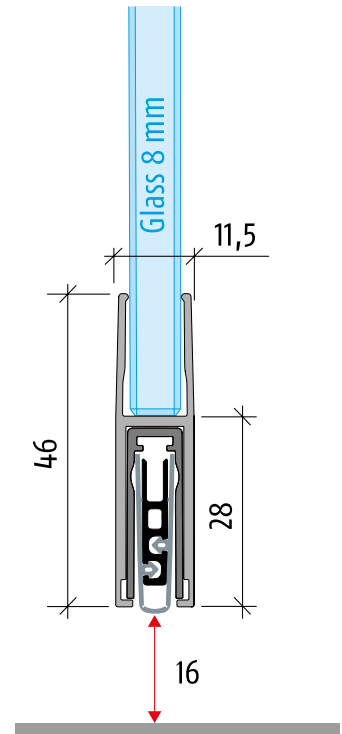

- Для скляних дверей;
- Висота порогу до 16 мм;
- Автоматична компенсація нерівної поверхні;
- Оснащений системою drop-down, яка запобігає ковзанню по підлозі;
- Зменшення звуку до 48 дБ;
- 7 років гарантії;