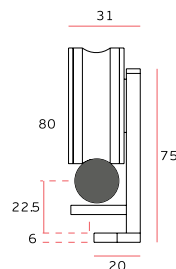

Розсувна система 15.123 K

Система для дерева

В комплекті:
2х відбійника;
2х ролика;
1х трубка направляюча
Ø20x1650 мм;
Товщина полотна 25-55 мм;
1х нижня направляюча;

Вага полотна 60 кг