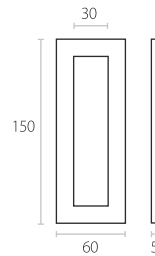

Дверна ручка

IN.16.559/IN.16.558

IN.16.558

Дверна ручка

IN.16.563/IN.16.562

IN.16.562