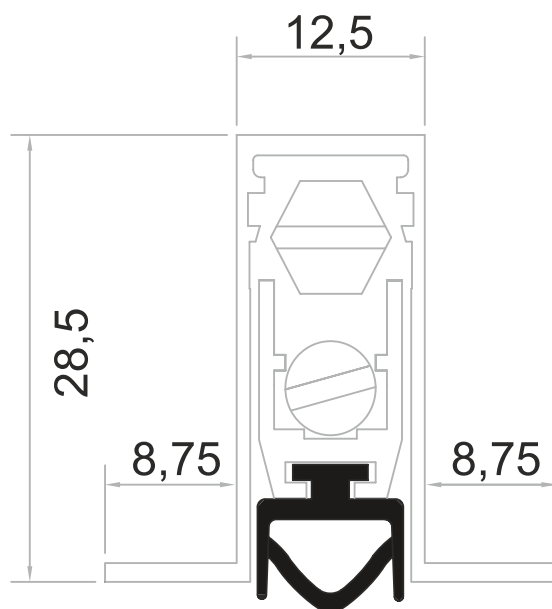

Поріг

COMAGLIO 1812

- Регульований кут нахилу;
- Регульована висота виносу до 18 мм;
- Фіксація без висунення гуми;
- Протипожежний поріг;