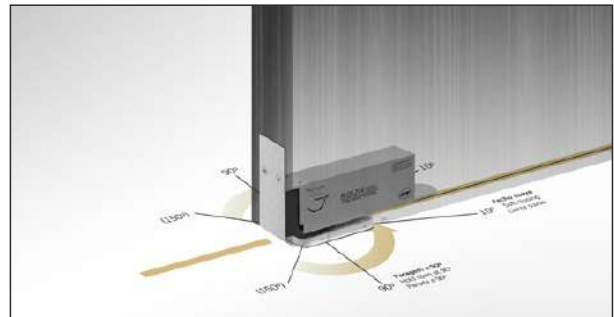

Гідравлічна обертова система JNF 05.204

Система для дерев'яних дверей із фіксацією.

Гідравлічний поворотний комплект для дерев'яних дверей.

- Дві швидкості закриття із регулюванням.
- Подвійна дія з відкриттям на 180°, фіксація при відкритті на 90°.
- Макс. ширина дверей 1000мм.
- Макс. Вага до 100 кг.
- Система регулювання положення дверей ± 3 мм | ± 3 мм / 4°.
- Установка на поверхню підлоги.