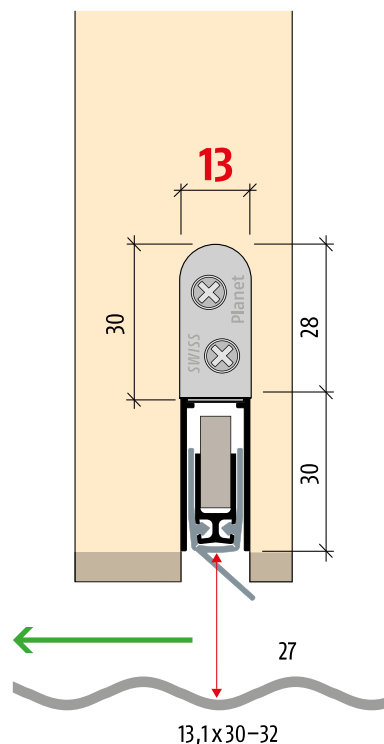

- Висота порогу до 27 мм;
- Ідеальний для нерівної поверхні;
- Зменшення звуку до 44 дБ;
- 7 років гарантії;