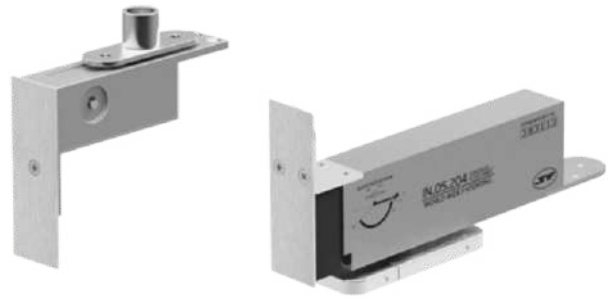

Гідравлічна обертова система JNF 05.204

Система для дерев'яних дверей із фіксацією.

Гідравлічний поворотний комплект для дерев'яних дверей.

- Дві швидкості закриття із регулюванням.
- Подвійна дія з відкриттям на 180°, фіксація при відкритті на 90°.
- Макс. ширина дверей 1000мм.
- Макс. Вага до 100 кг.
- Система регулювання положення дверей ± 3 мм | ± 3 мм / 4°.
- Установка на поверхню підлоги.