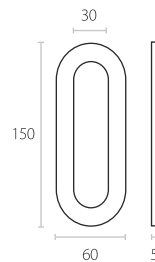

Дверна ручка

IN.16.559/IN.16.558

IN.16.558

Дверна ручка

IN.16.563/IN.16.562

IN.16.562