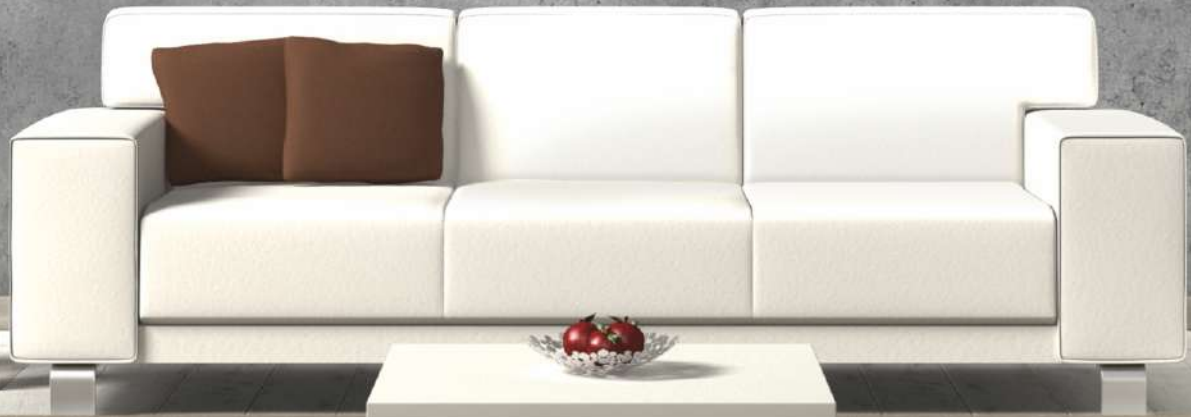

IN.00.169.TCO
TITANIUM - Copper

IN.00.169.TCH
TITANIUM - Chocolate

IN.00.169

Дверна ручка скоба
IN.07.011.D

N.07.011.D

Якість у кожній деталі

Ручки Metal-Bud

ЯКІСТЬ У КОЖНІЙ ДЕТАЛІ