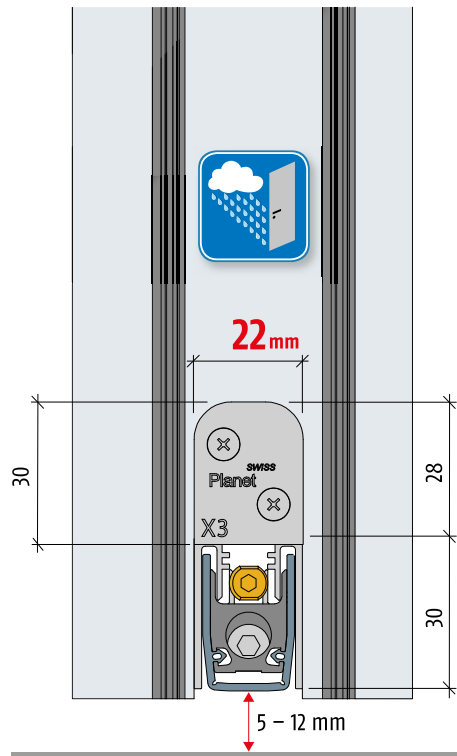

Поріг

PLANET X3

- Ідеальний для входних та балконних дверей (захист від дощу);
- Одночасних 3 герметизуючих рухи: вниз, вліво, вправо;
- Автоматична компенсація нерівної поверхні;
- Зменшення звуку до 48 дБ;
- 2 роки гарантії;