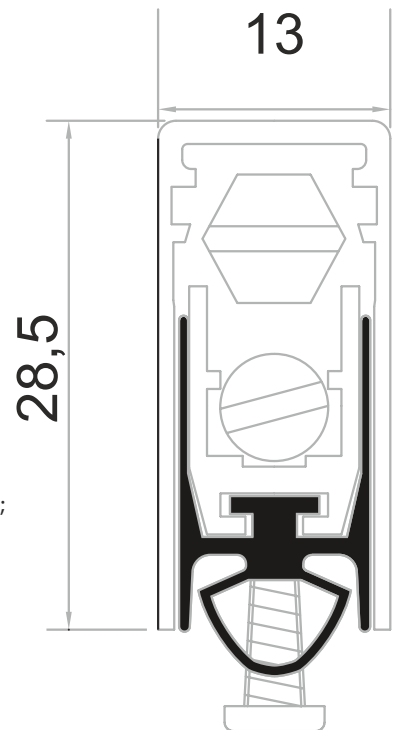

- Регульований кут нахилу;
- Регульована висота виносу до 13 мм;
- Профіль «U» типу;
- Протипожежний поріг;