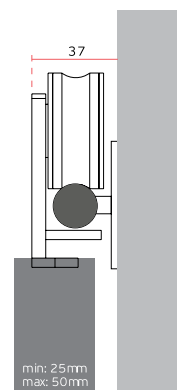

Розсувна система 15.123 K

Система для дерева

В комплекті:
2х відбійника;
2х ролика;
1х трубка направляюча
Ø20x1650 мм;
Товщина полотна 25-55 мм;
1х нижня направляюча;

Вага полотна 60 кг