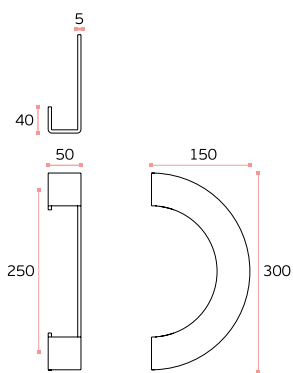

IN.00.169.TCO
TITANIUM - Copper

IN.00.169.TCH
TITANIUM - Chocolate

IN.00.169

Дверна ручка скоба
IN.07.011.D

N.07.011.D

Якість у кожній деталі

Ручки Metal-Bud

ЯКІСТЬ У КОЖНІЙ ДЕТАЛІ