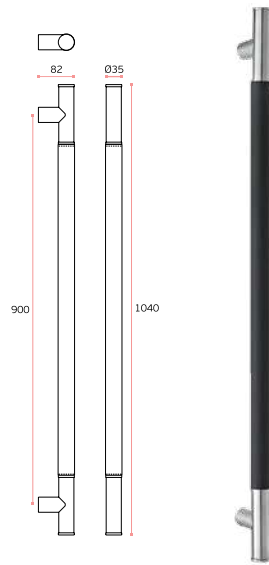

IN.07.361.D

Дверна ручка скоба
IN.07.702

IN.07.702.B

IN.07.702.C

IN.07.702.N

Дверна ручка скоба
IN.00.169

IN.00.169.TB
TITANIUM - Black

IN.00.169.TG
TITANIUM - Gold