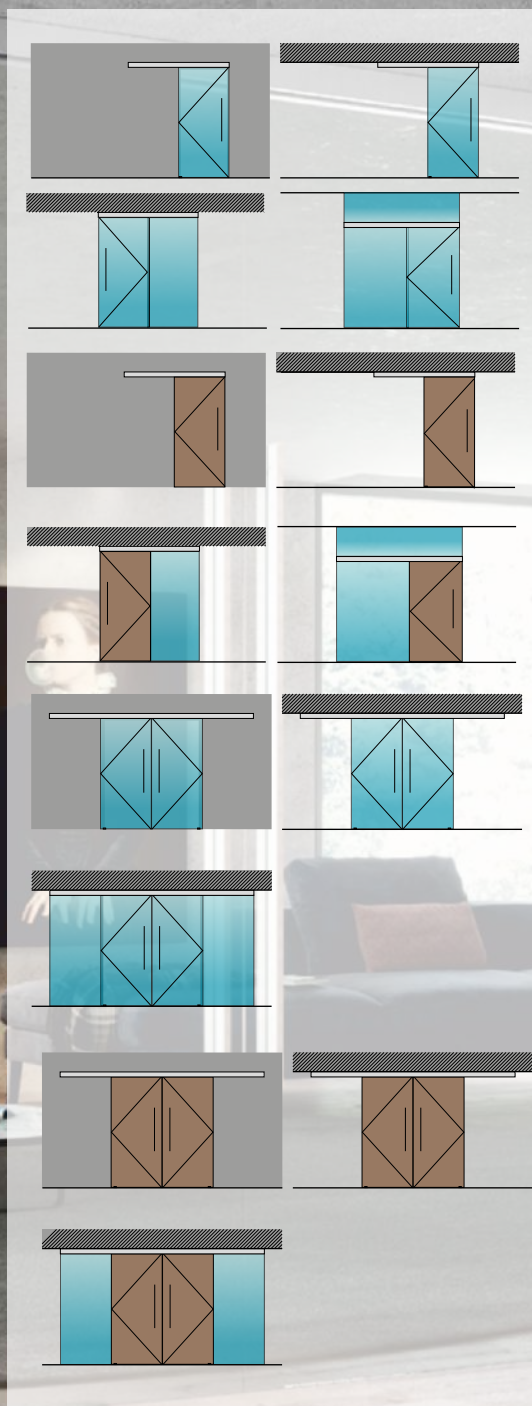

Розсувна система MECANO

Система для скла та дерева

Нова економічна система для розсувних дверей, із простою установкою.

З регульованою висотою (6мм) може застосовується з одною або двома створками скла, дерева та металу, до 80 кг.

Опція блокування з амортизатором (SOFT). Можливість автоматичного закриття (AIR). Синхронізовані створки (SINCRO). Доступні різні кольори.

100 000 тестових циклів.