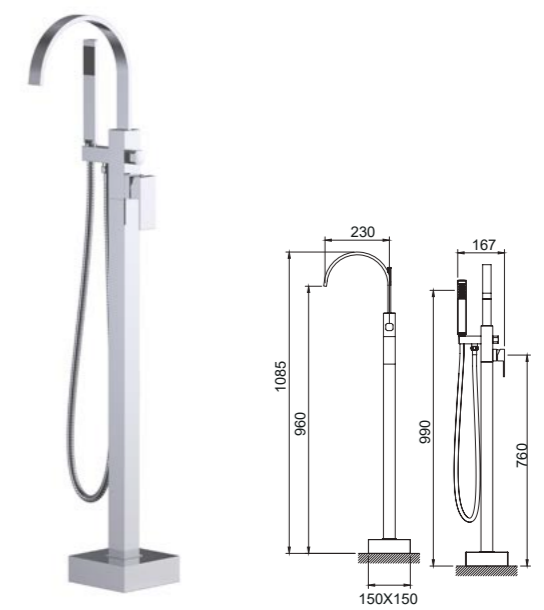

**AT083201**  
Shower Mixer Set /Finish: CH /BN /MB

**AT083202**  
Shower Mixer Set /Finish: CH /BN /MB

**AT084202**  
Shower Mixer Set /Finish: CH /BN /MB

**AT080028**  
Floor standing bath shower mixer /Finish: CH /BN /MB