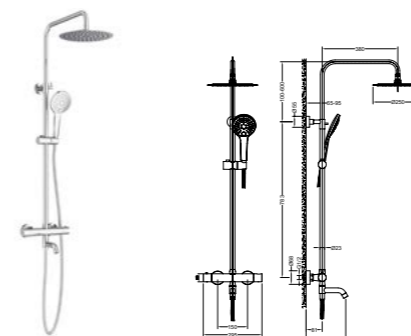

AT090074
3 ways shower mixer set /Finish: CH /BN /MB /BG /RG /BGM