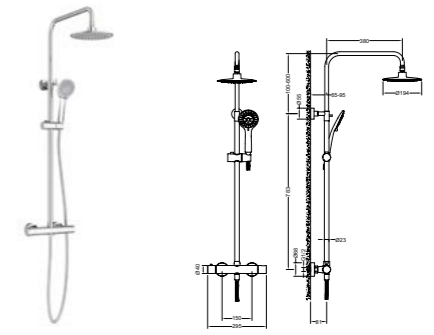

AT090071
2 ways shower mixer set /Finish: CH /BN /MB /BG /RG /BGM