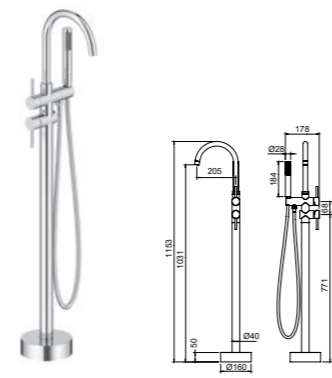

**AT095201**

Wall-in tap /Finish: CH /BN /MB /BG /RG /BGM

**AT095301**

Wall-in tap /Finish: CH /BN /MB /BG /RG /BGM

**AT090028**  
Floor standing bath shower mixer /Finish: CH /BN /MB /BG /RG /BGM

**AT090029**  
Floor standing bath shower mixer /Finish: CH /BN /MB /BG /RG /BGM