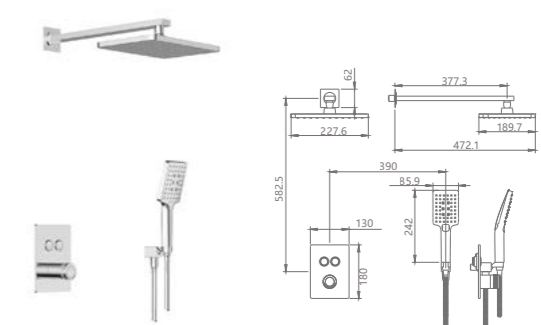

TWL1157A-01 /TWL1157B-01
Two function shower /Finish: CH /MB