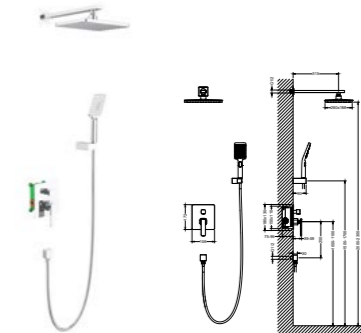

AT212201
2 ways shower column /Finish: CH /BN /MB /CH+White