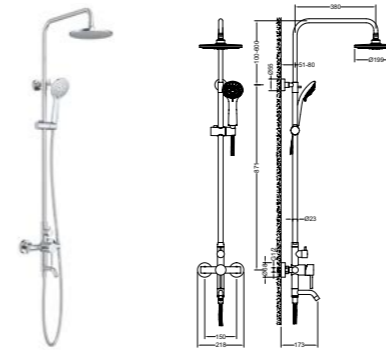

**AT095201**

Wall-in tap /Finish: CH /BN /MB /BG /RG /BGM

**AT095301**

Wall-in tap /Finish: CH /BN /MB /BG /RG /BGM

**AT090028**  
Floor standing bath shower mixer /Finish: CH /BN /MB /BG /RG /BGM

**AT090029**  
Floor standing bath shower mixer /Finish: CH /BN /MB /BG /RG /BGM