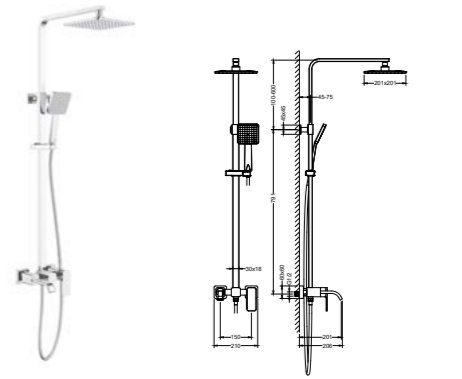

AT080067
3 ways shower column /Finish: CH /BN /MB