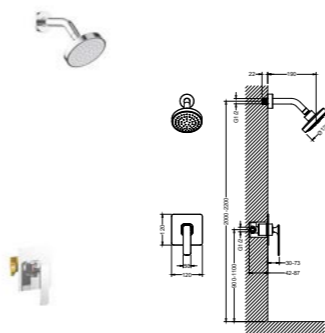

AT211103
1 ways shower column /Finish: CH /BN /MB /CH+White