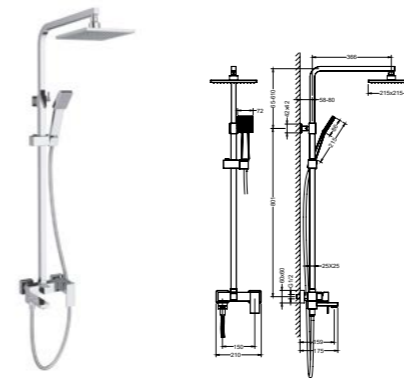

**AT081101**  
 Sprayer /Finish: CH /BN /MB

**AT081102**  
 Sprayer /Finish: CH /BN /MB

**AT080073**  
 3 ways thermostatic shower column /Finish: CH /BN /MB

**AT080074**  
 3 ways thermostatic shower column /Finish: CH /BN /MB