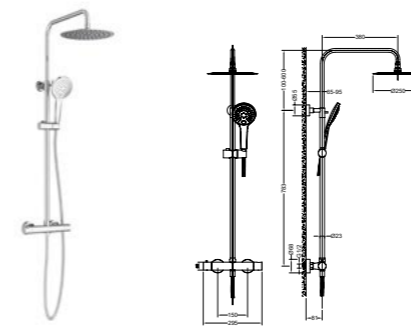

AT090072
2 ways shower mixer set /Finish: CH /BN /MB /BG /RG /BGM