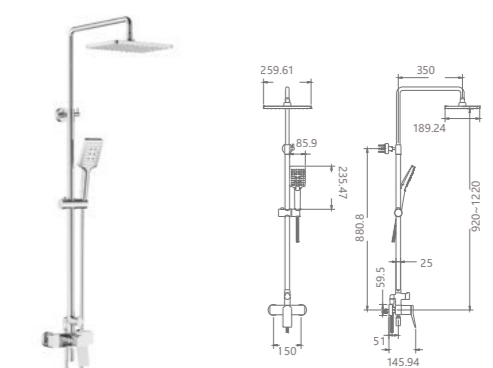

**TWP2186-01**  
Wall-in tap /Finish: CH /MB

**TWL1153-01**  
Single function shower /Finish: CH /MB /BGM /BG

**TWL1154-01**  
Single function shower /Finish: CH /MB

**TWL1155-01**  
Single function shower /Finish: CH /MB