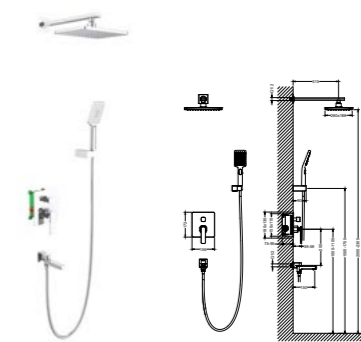

AT212203
3 ways shower column /Finish: CH /BN /MB /CH+White