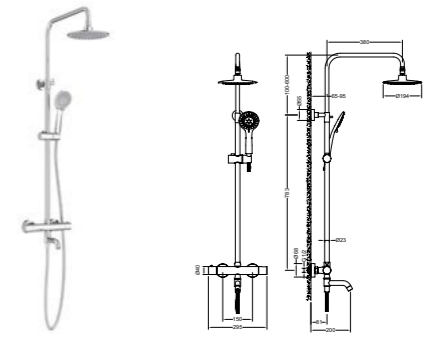

AT090073
3 ways shower mixer set /Finish: CH /BN /MB /BG /RG /BGM