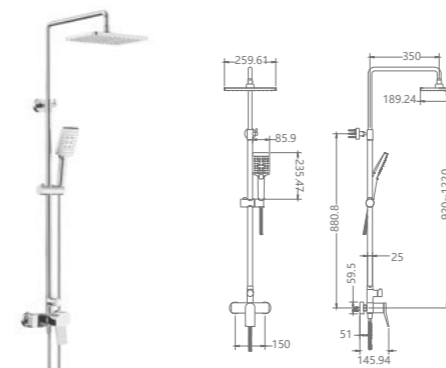

**TWP2186-01**  
Wall-in tap /Finish: CH /MB

**TWL1153-01**  
Single function shower /Finish: CH /MB /BGM /BG

**TWL1154-01**  
Single function shower /Finish: CH /MB

**TWL1155-01**  
Single function shower /Finish: CH /MB