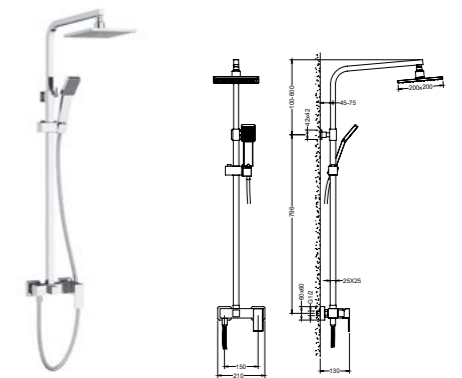

AT080065
2 ways shower column /Finish: CH /BN /MB