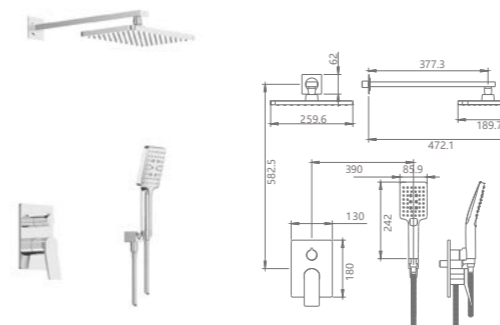

**TWP2186-01**  
Wall-in tap /Finish: CH /MB

**TWL1153-01**  
Single function shower /Finish: CH /MB /BGM /BG

**TWL1154-01**  
Single function shower /Finish: CH /MB

**TWL1155-01**  
Single function shower /Finish: CH /MB